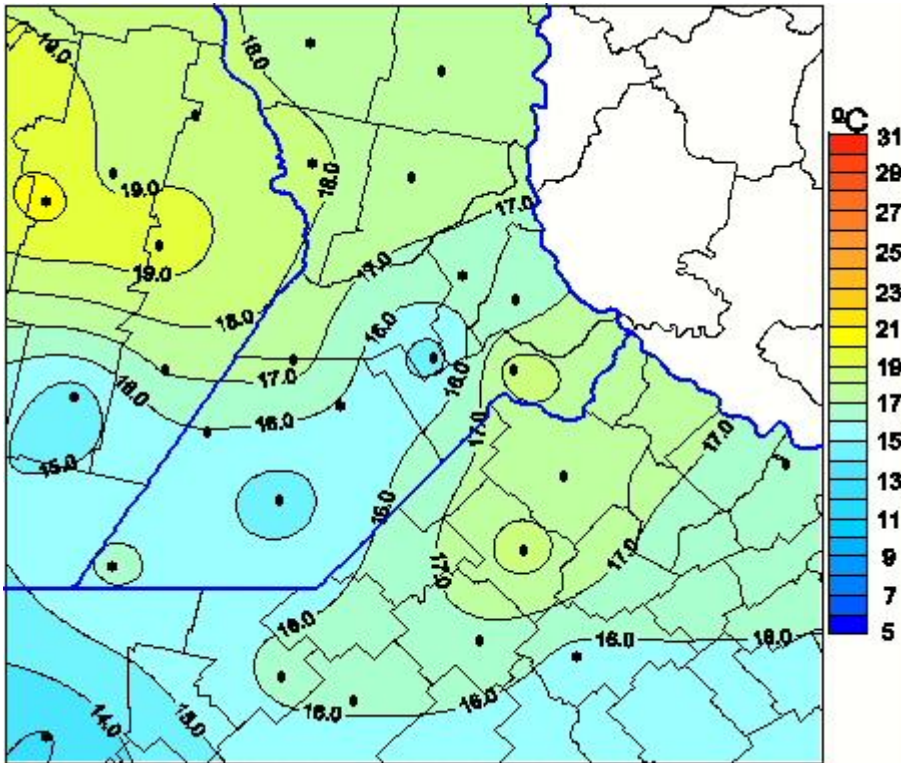

# Temperaturas Máximas

Mapa de temperaturas máximas de las últimas 24 horas.  
(Desde las 8:00AM hasta las 8:00AM). Se actualiza a las 10:00hs.