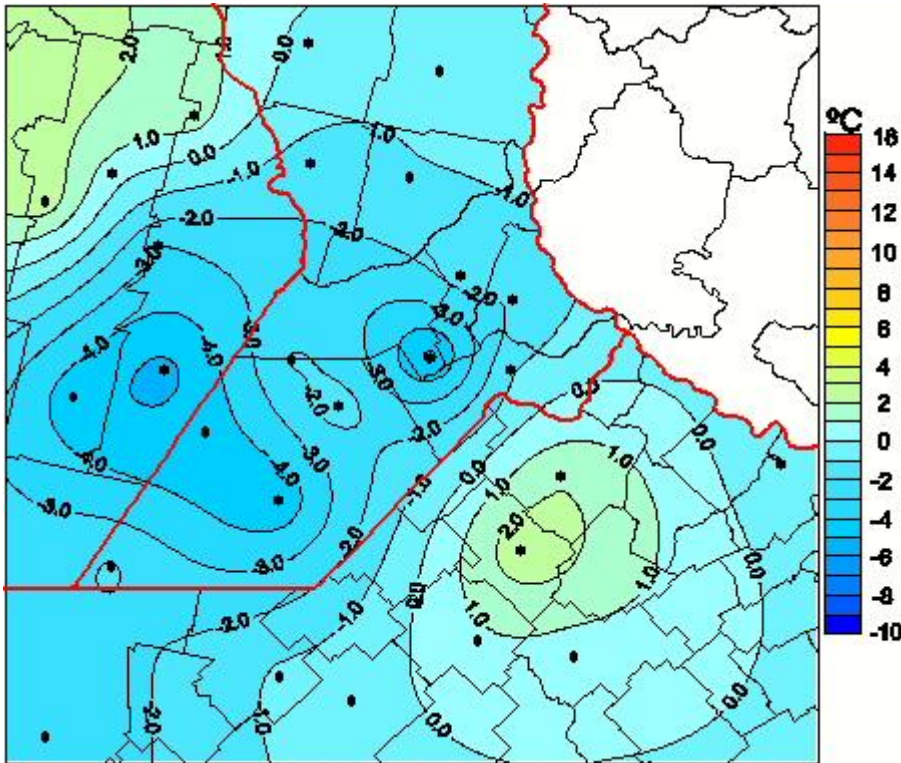

Temperaturas Mínimas

Mapa de temperaturas mínimas de las las últimas 24 horas.
(Desde las 8:00AM hasta las 8:00AM). Se actualiza a las 10:00hs.

BOLSA
DE COMERCIO
DE ROSARIO

- www.facebook.com/BCROficial
- twitter.com/bcrgrensa
- [es.linkedin.com/BCR](https://es.linkedin.com/company/BCR)
- www.instagram.com/BCR
- www.youtube.com/BolsadeRosario