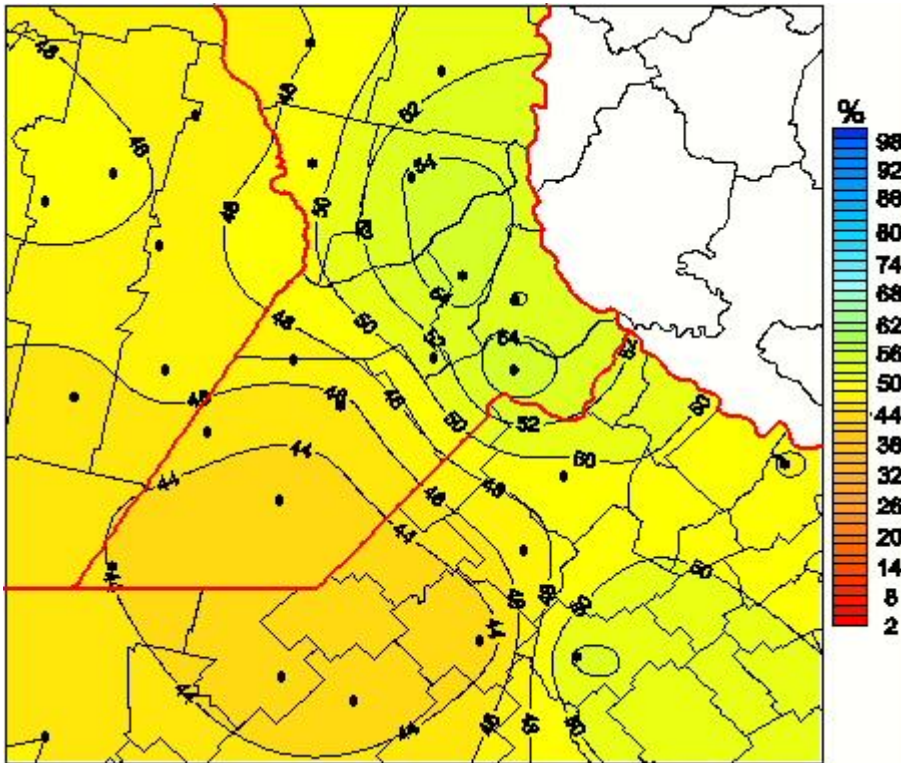

Humedad Relativa

Mapa de humedad relativa de las las últimas 24 horas.
(Desde las 8:00AM hasta las 8:00AM). Se actualiza a las 10:00hs.