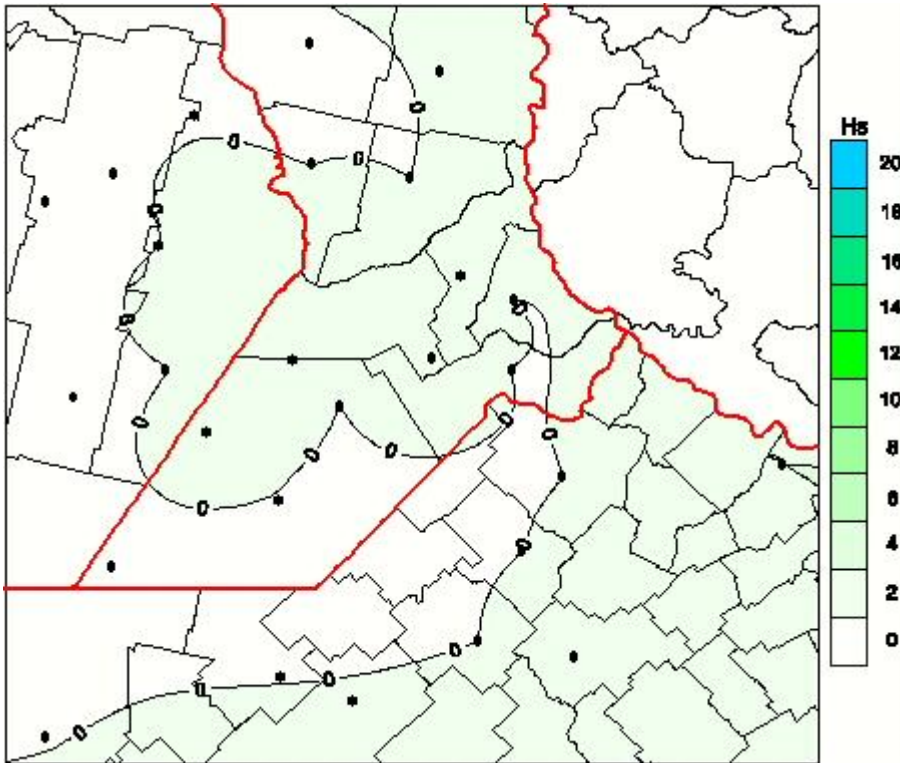

Humedad de Hoja

Mapa de humedad de hoja de las las últimas 24 horas.
(Desde las 8:00AM hasta las 8:00AM). Se actualiza a las 10:00hs.

BOLSA
DE COMERCIO
DE ROSARIO

 www.facebook.com/BCROficial

 twitter.com/bcrgrensa