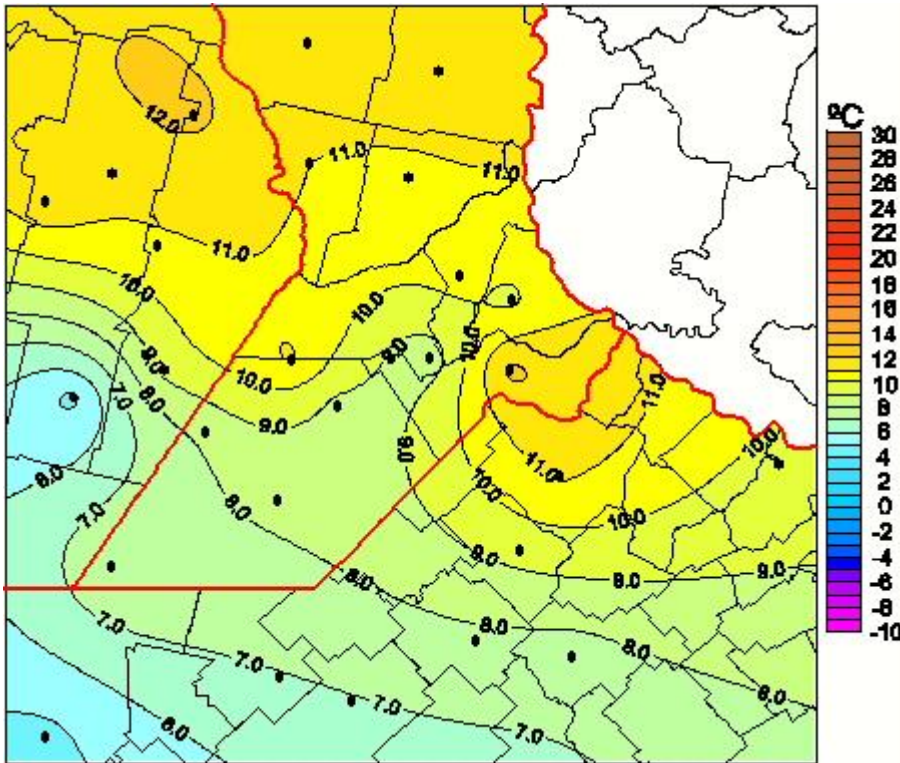

Temperaturas Medias

Mapa de temperaturas medias de las las últimas 24 horas.
(Desde las 8:00AM hasta las 8:00AM). Se actualiza a las 10:00hs.

BOLSA
DE COMERCIO
DE ROSARIO

 www.facebook.com/BCROficial

 twitter.com/bcrgrensa