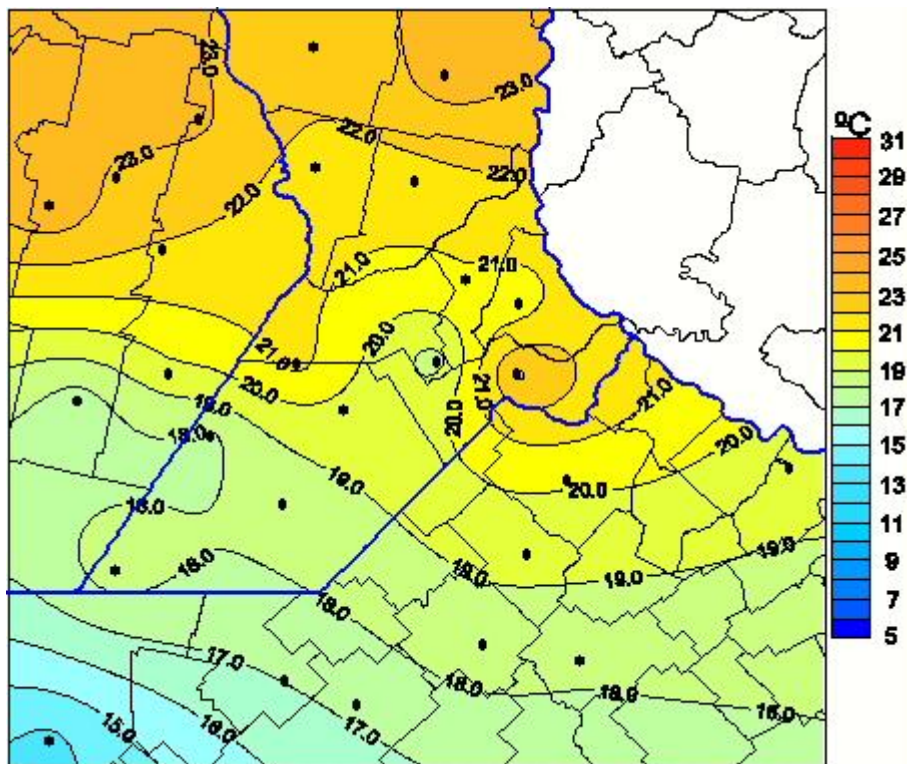

Temperaturas Máximas

Mapa de temperaturas máximas de las últimas 24 horas.
(Desde las 8:00AM hasta las 8:00AM). Se actualiza a las 10:00hs.