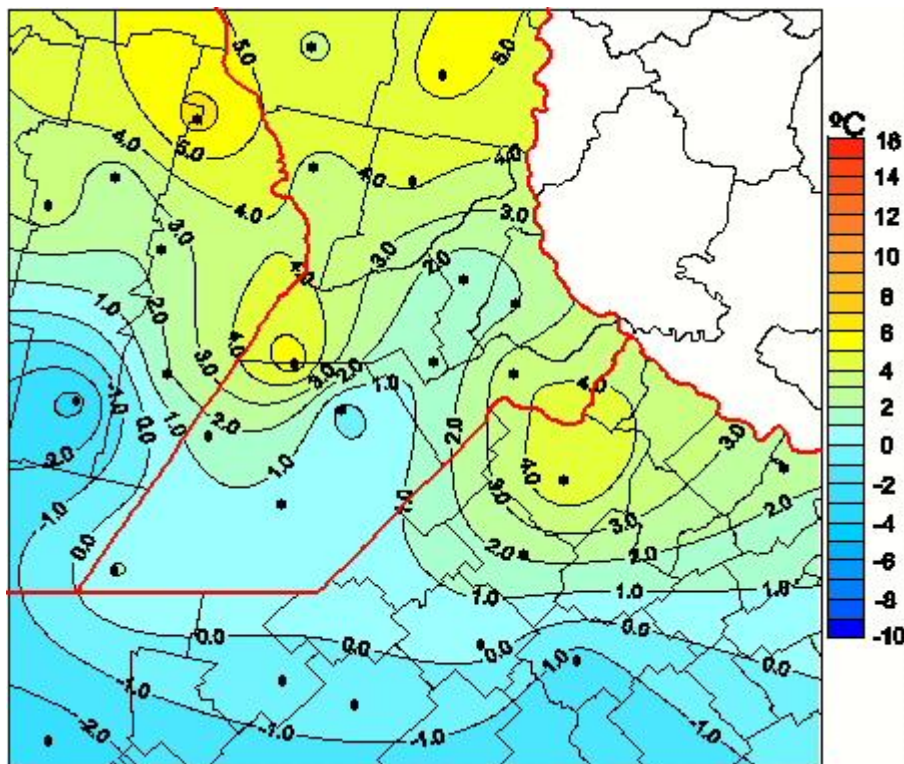

## Temperaturas Mínimas

Mapa de temperaturas mínimas de las las últimas 24 horas.  
(Desde las 8:00AM hasta las 8:00AM). Se actualiza a las 10:00hs.