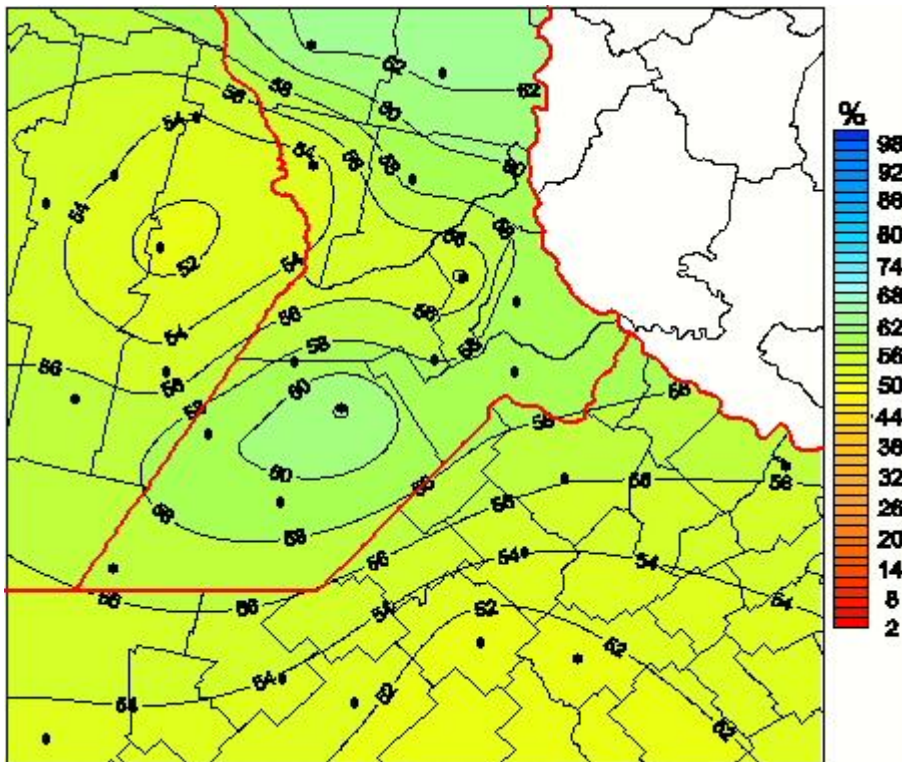

Humedad Relativa

Mapa de humedad relativa de las las últimas 24 horas.
(Desde las 8:00AM hasta las 8:00AM). Se actualiza a las 10:00hs.