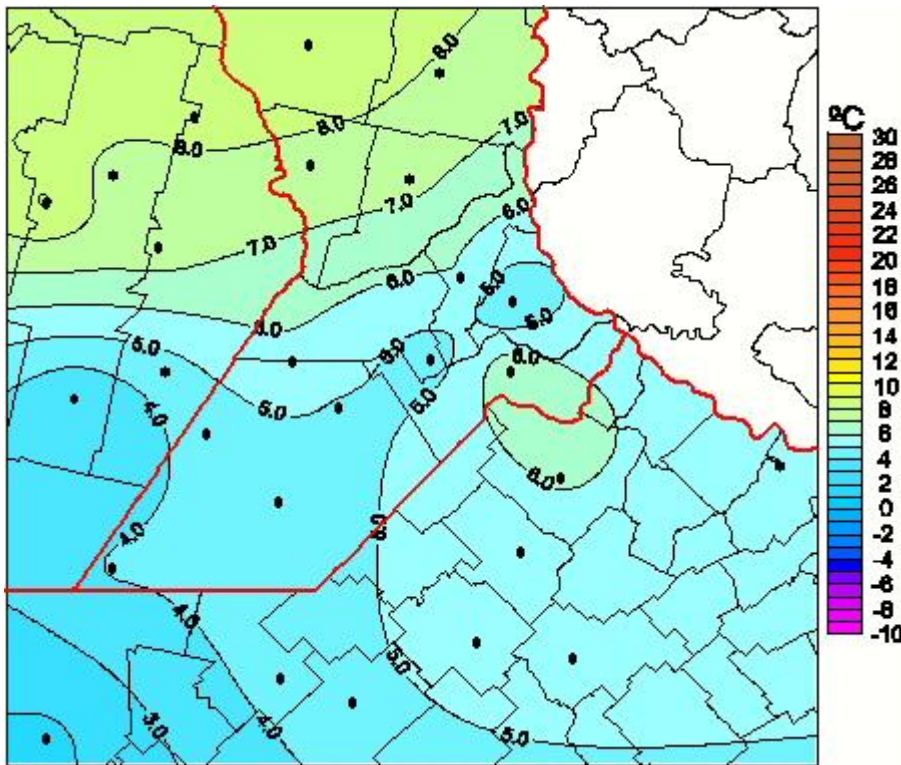

Temperaturas Medias

Mapa de temperaturas medias de las las últimas 24 horas.
(Desde las 8:00AM hasta las 8:00AM). Se actualiza a las 10:00hs.