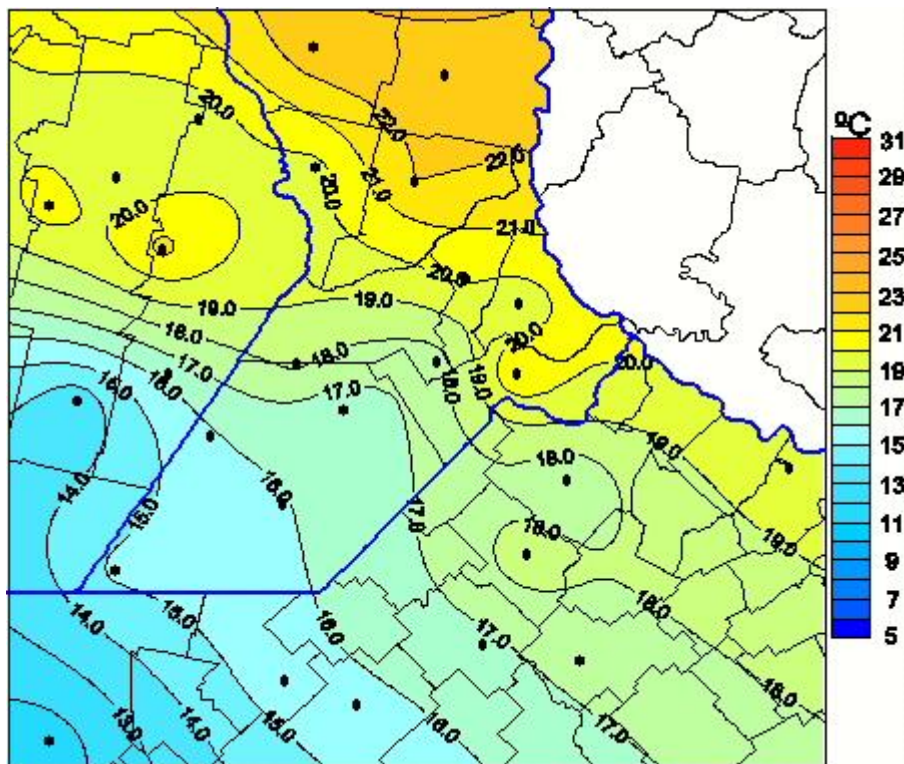

## Temperaturas Máximas

Mapa de temperaturas máximas de las últimas 24 horas.  
(Desde las 8:00AM hasta las 8:00AM). Se actualiza a las 10:00hs.