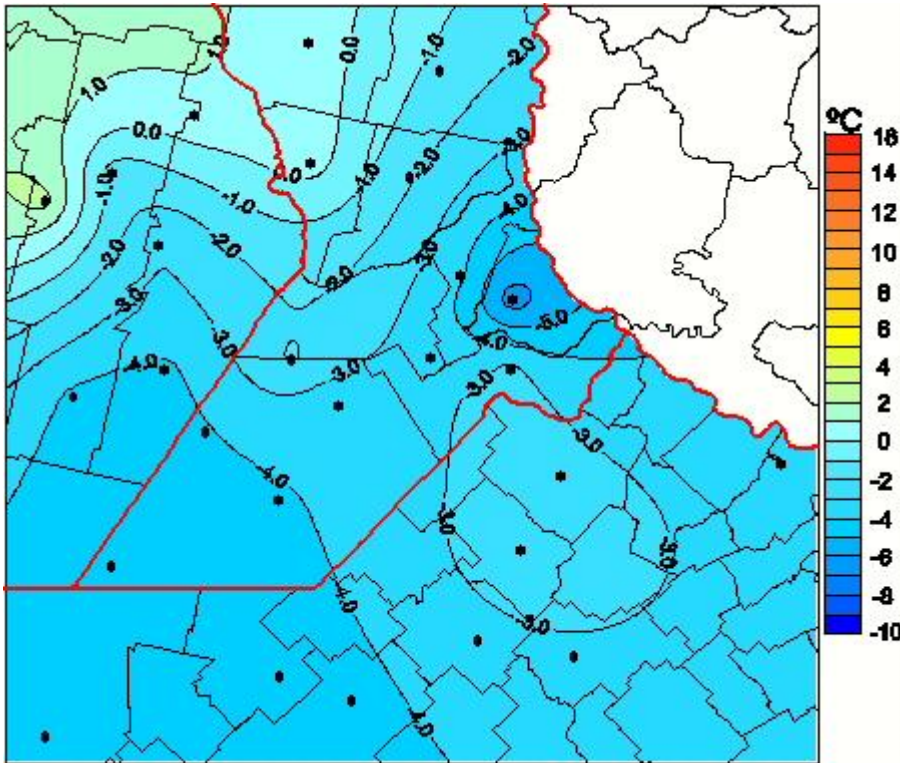

## Temperaturas Mínimas

Mapa de temperaturas mínimas de las las últimas 24 horas.  
(Desde las 8:00AM hasta las 8:00AM). Se actualiza a las 10:00hs.

BOLSA  
DE COMERCIO  
DE ROSARIO

- [www.facebook.com/BCROficial](http://www.facebook.com/BCROficial)
- [twitter.com/bcrgrensa](https://twitter.com/bcrgrensa)
- [es.linkedin.com/BCR](https://es.linkedin.com/company/BCR)
- [www.instagram.com/BCR](https://www.instagram.com/BCR)
- [www.youtube.com/BolsadeRosario](https://www.youtube.com/BolsadeRosario)