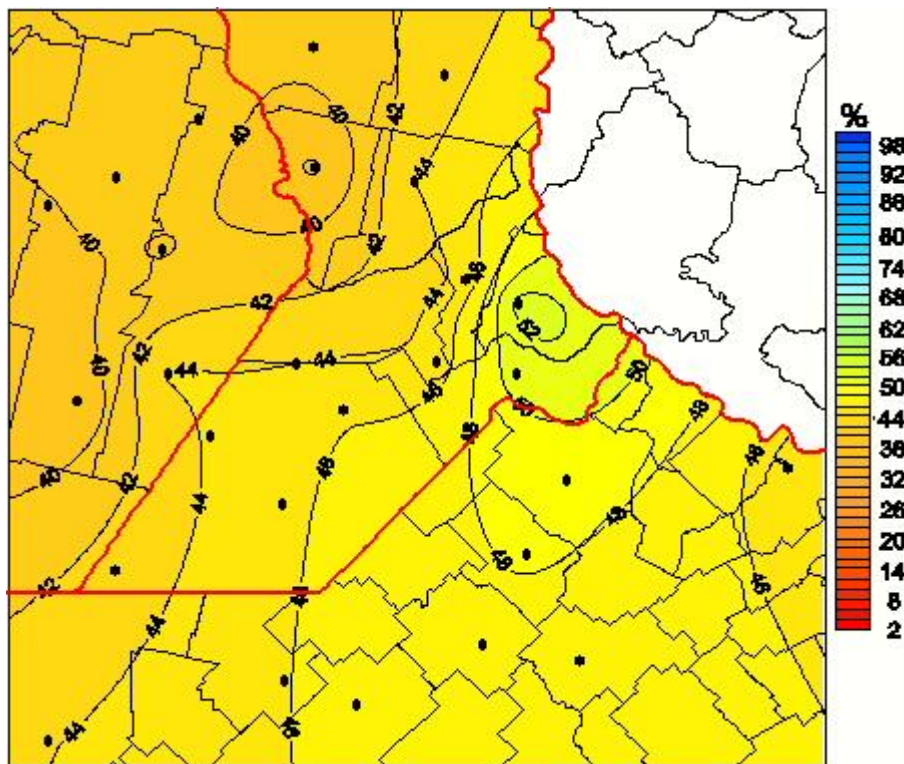

## Humedad Relativa

Mapa de humedad relativa de las las últimas 24 horas.  
(Desde las 8:00AM hasta las 8:00AM). Se actualiza a las 10:00hs.