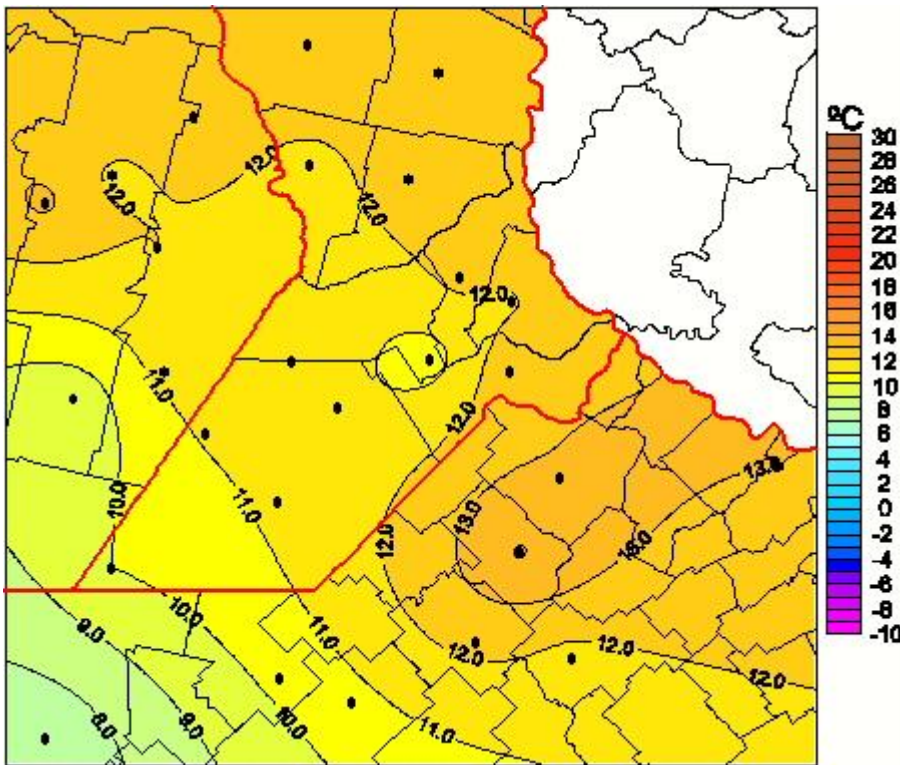

Temperaturas Medias

Mapa de temperaturas medias de las las últimas 72 horas.
(Desde las 8:00AM hasta las 8:00AM). Se actualiza a las 10:00hs.

BOLSA
DE COMERCIO
DE ROSARIO

 www.facebook.com/BCROficial

 twitter.com/bcrgrensa