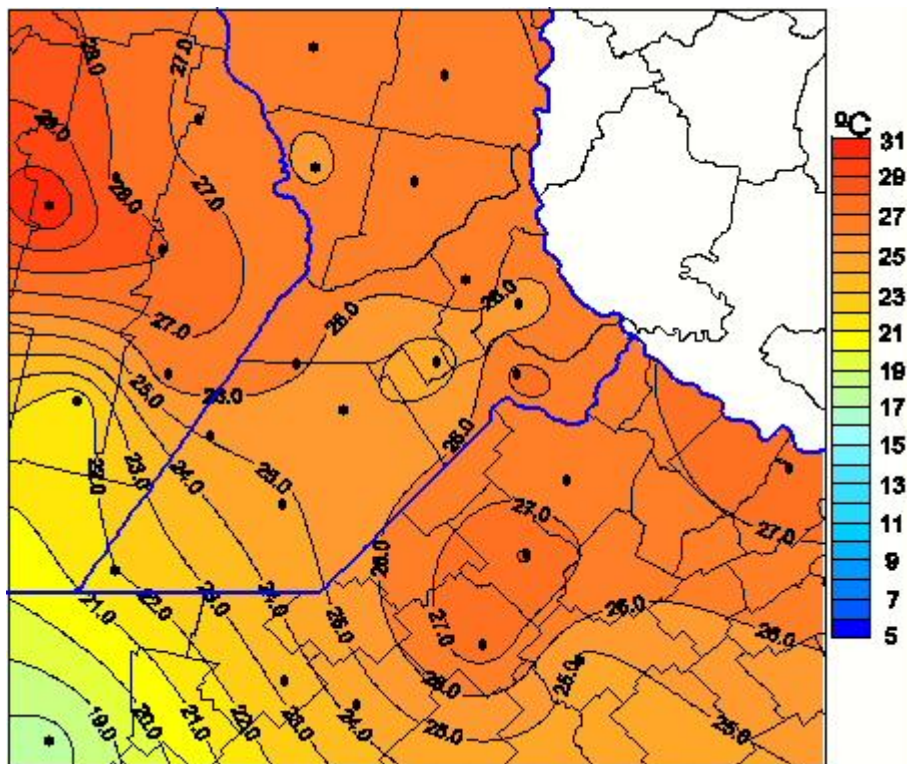

Temperaturas Máximas

Mapa de temperaturas máximas de las últimas 72 horas.
(Desde las 8:00AM hasta las 8:00AM). Se actualiza a las 10:00hs.