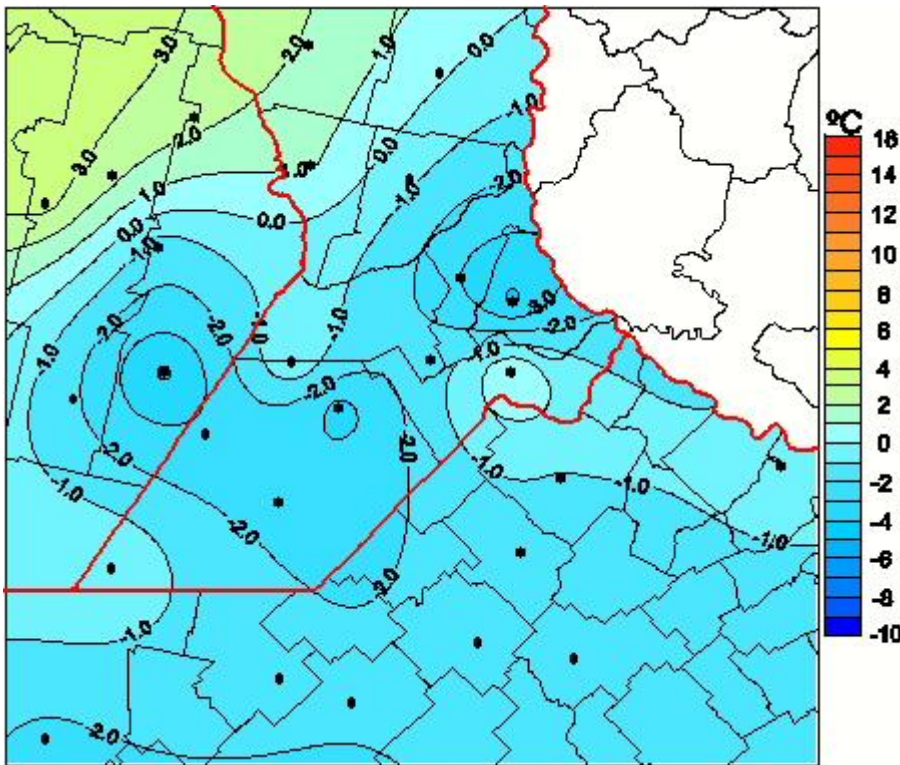

Temperaturas Mínimas

Mapa de temperaturas mínimas de las las últimas 72 horas.
(Desde las 8:00AM hasta las 8:00AM). Se actualiza a las 10:00hs.