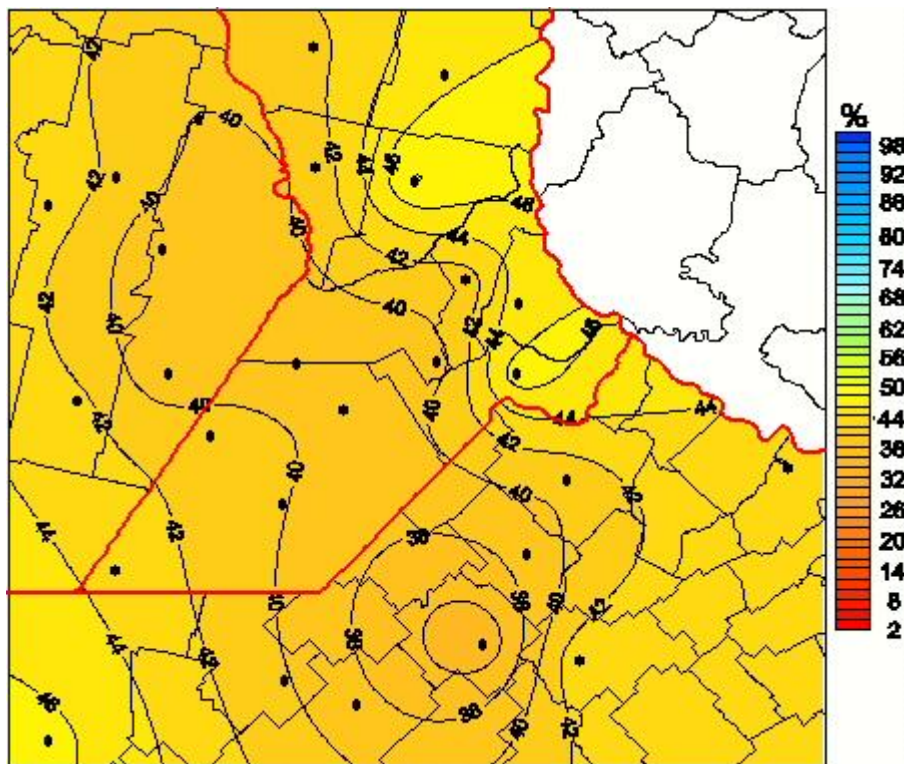

Humedad Relativa

Mapa de humedad relativa de las las últimas 72 horas.
(Desde las 8:00AM hasta las 8:00AM). Se actualiza a las 10:00hs.