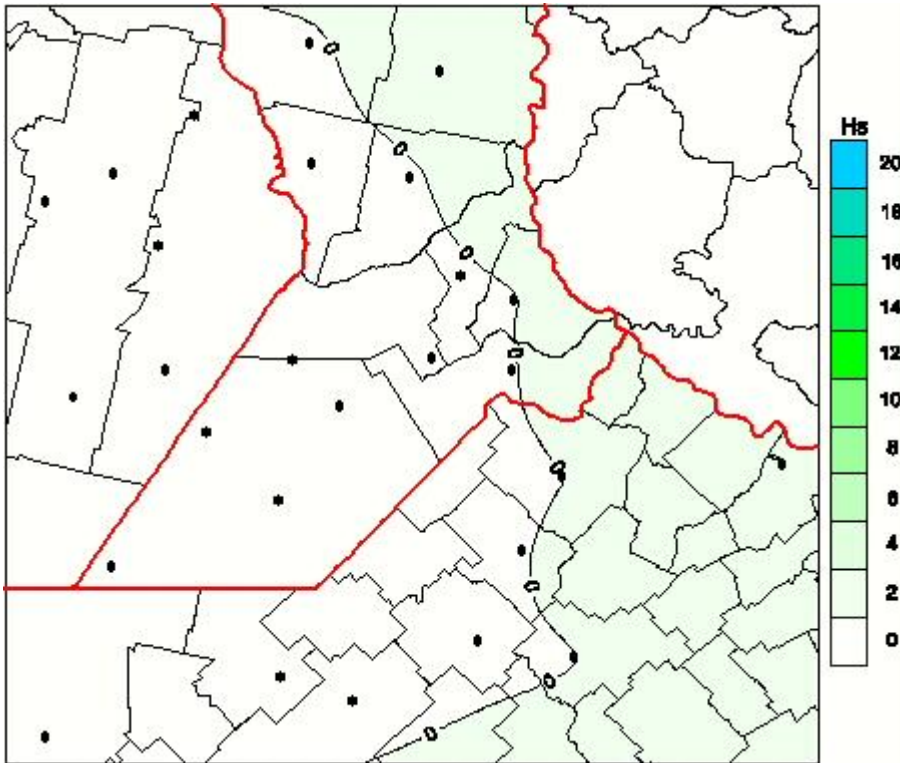

Humedad de Hoja

Mapa de humedad de hoja de las las últimas 72 horas.
(Desde las 8:00AM hasta las 8:00AM). Se actualiza a las 10:00hs.

BOLSA
DE COMERCIO
DE ROSARIO

 www.facebook.com/BCROficial

 twitter.com/bcrgrensa