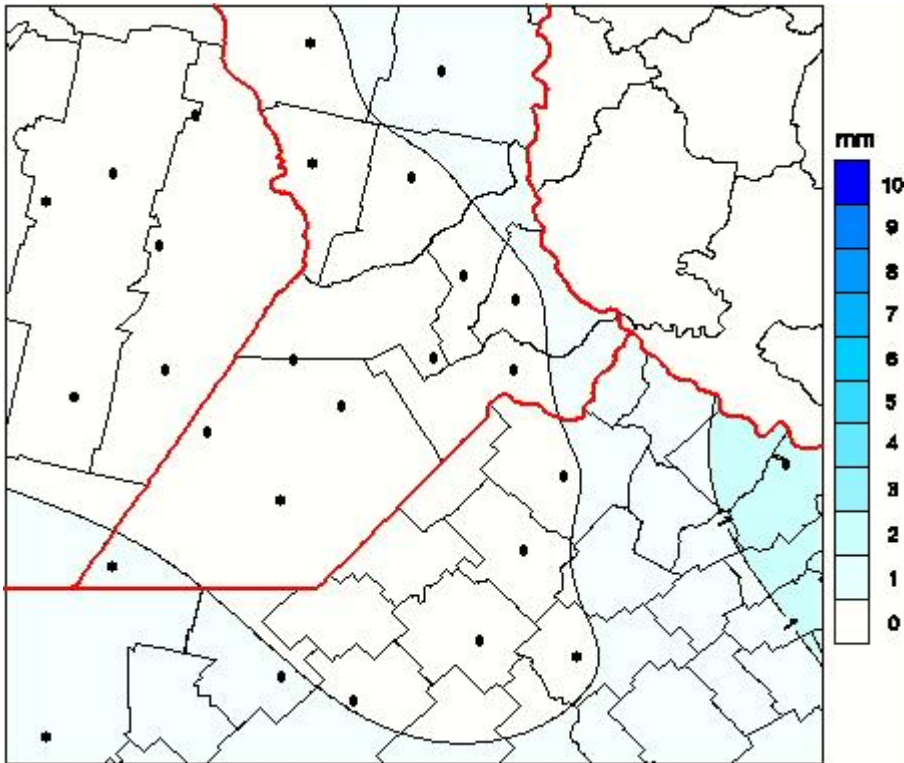

Lluvias

Mapa de precipitación acumulada en las últimas 24 horas.
(Desde las 8:00AM hasta las 8:00AM). Se actualiza a las 10:00hs.