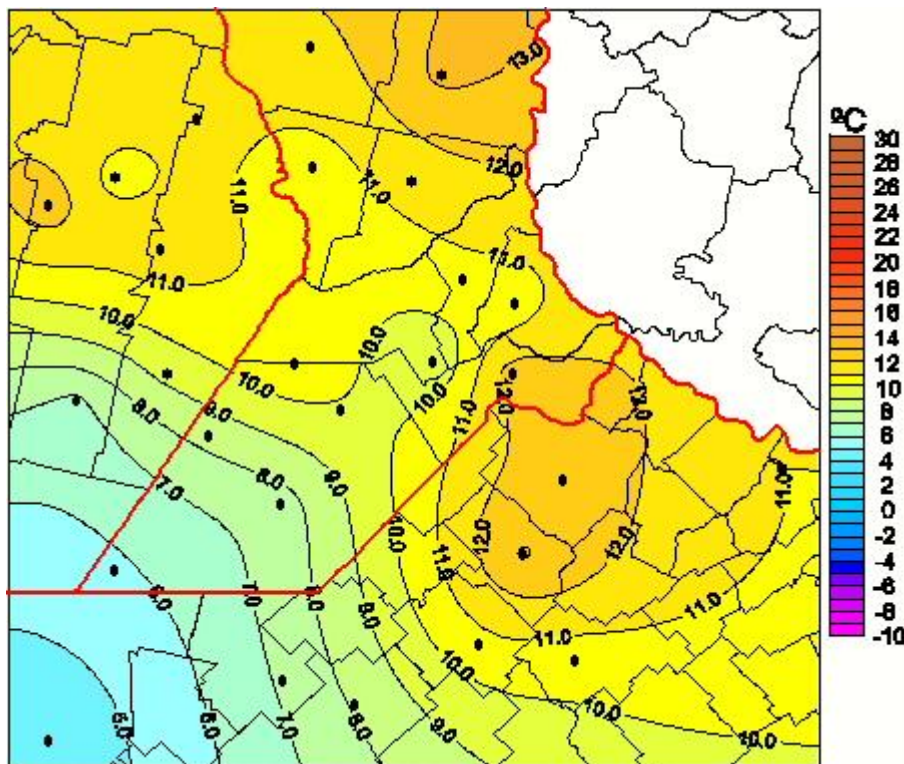

## Temperaturas Medias

Mapa de temperaturas medias de las las últimas 24 horas.  
(Desde las 8:00AM hasta las 8:00AM). Se actualiza a las 10:00hs.