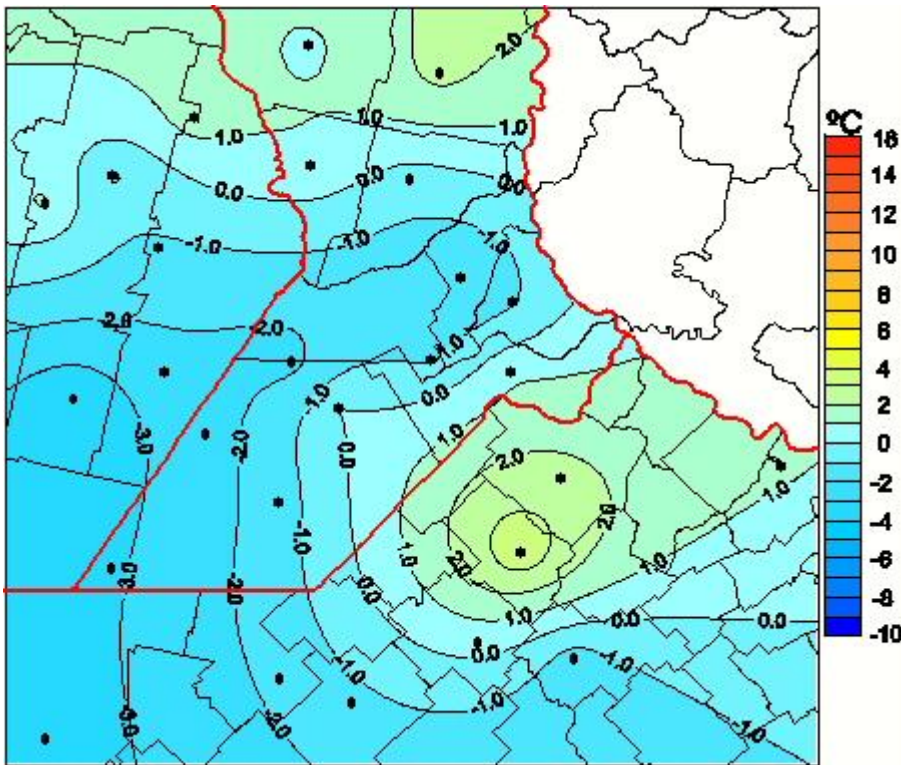

# Temperaturas Mínimas

Mapa de temperaturas mínimas de las las últimas 24 horas.  
(Desde las 8:00AM hasta las 8:00AM). Se actualiza a las 10:00hs.