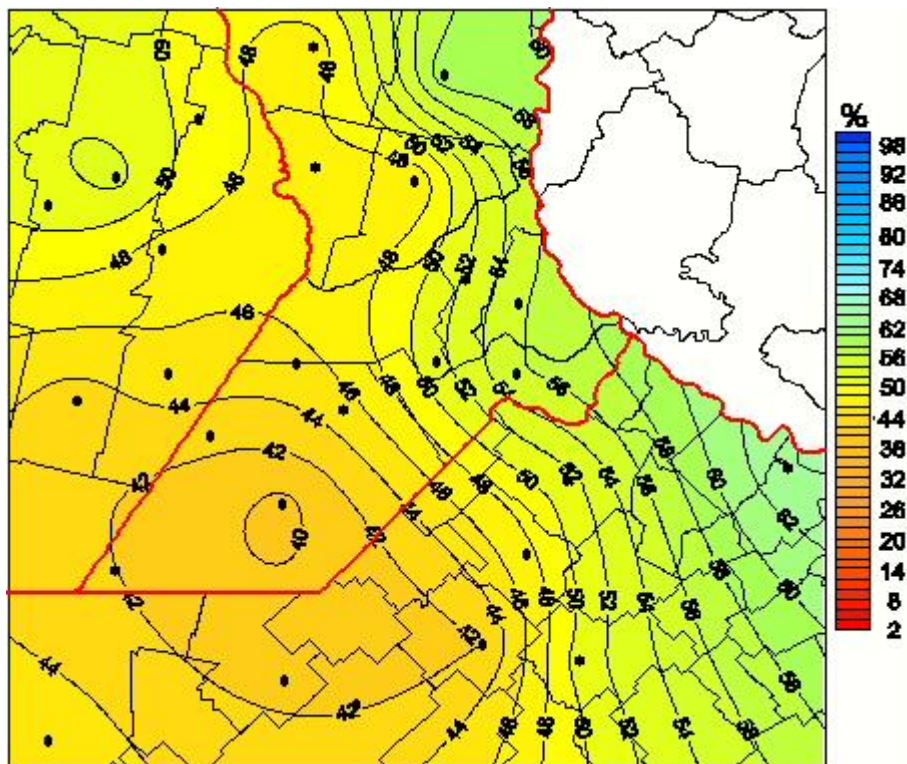

## Humedad Relativa

Mapa de humedad relativa de las últimas 24 horas.  
(Desde las 8:00AM hasta las 8:00AM). Se actualiza a las 10:00hs.