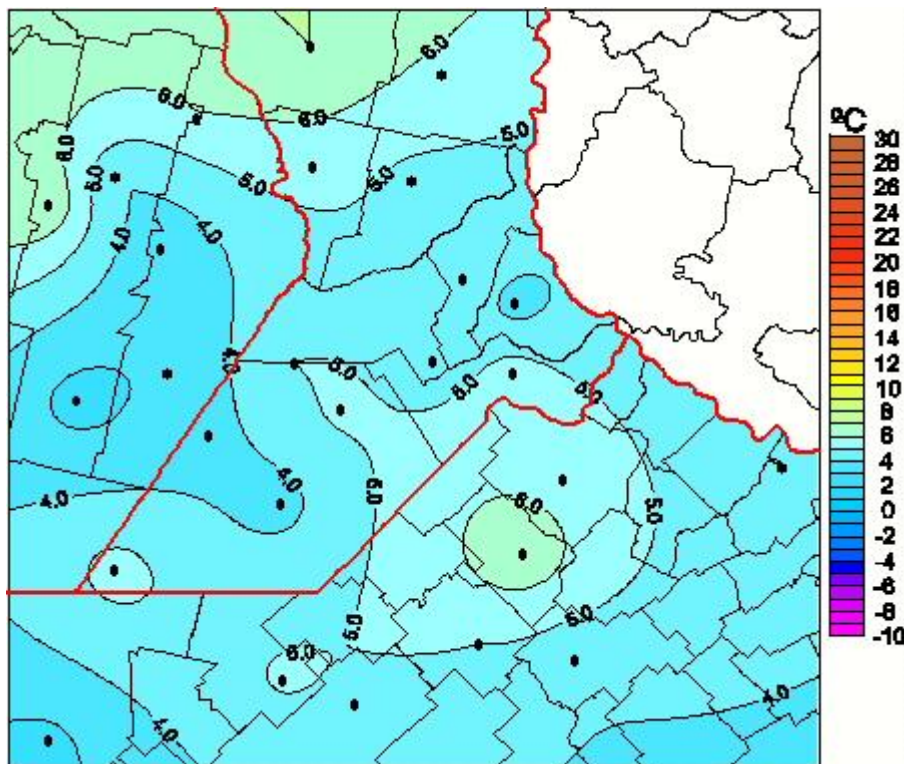

## Temperaturas Medias

Mapa de temperaturas medias de las las últimas 24 horas.  
(Desde las 8:00AM hasta las 8:00AM). Se actualiza a las 10:00hs.