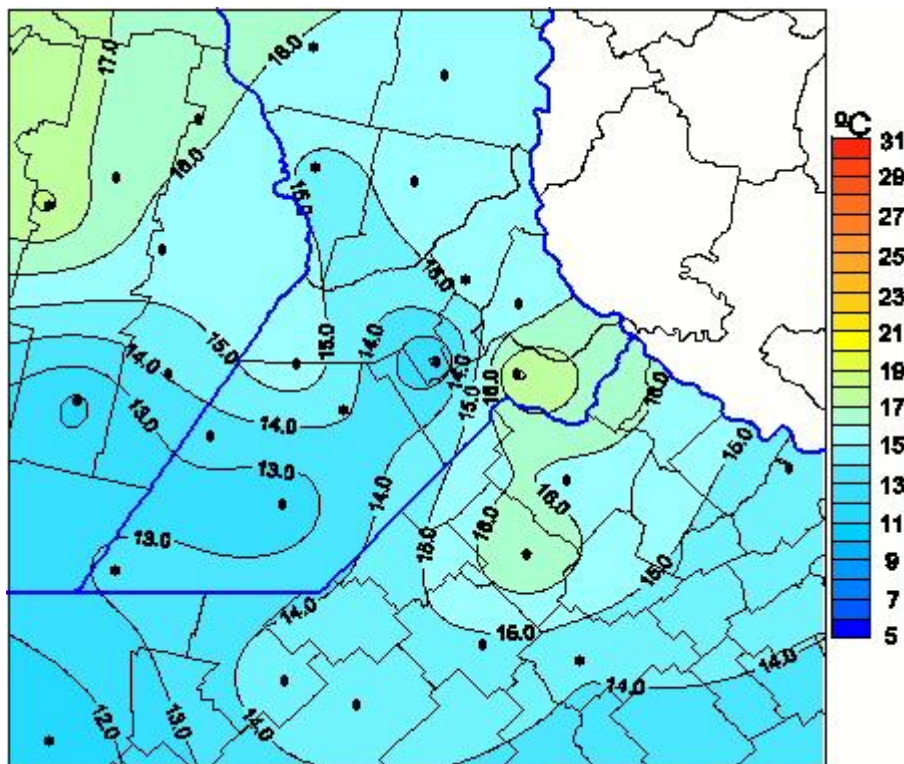

Temperaturas Máximas

Mapa de temperaturas máximas de las últimas 24 horas.
(Desde las 8:00AM hasta las 8:00AM). Se actualiza a las 10:00hs.