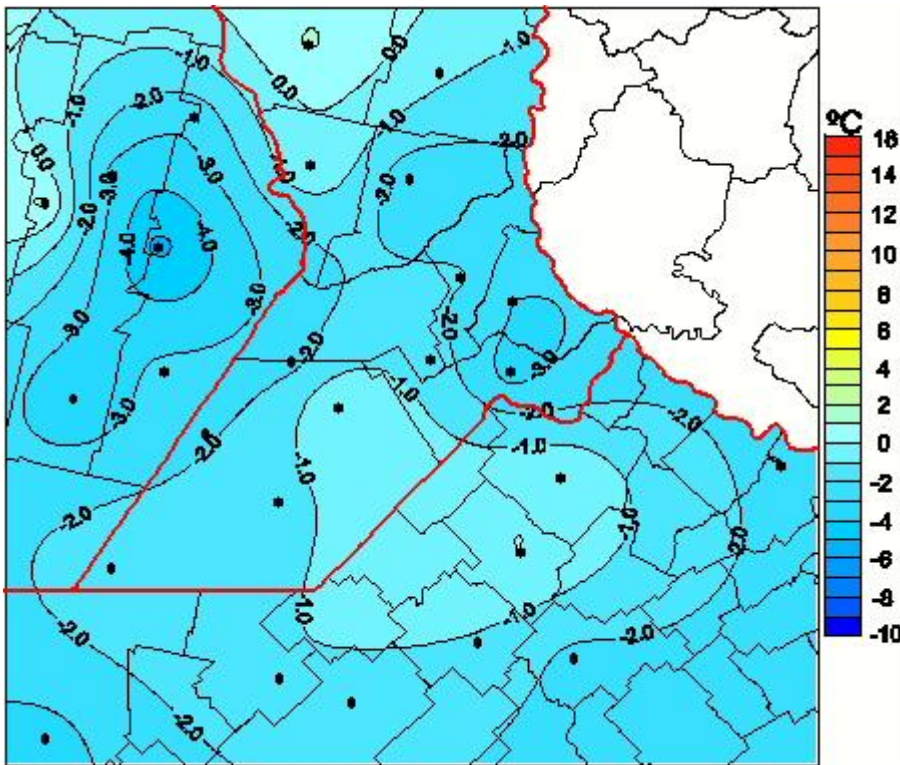

Temperaturas Mínimas

Mapa de temperaturas mínimas de las las últimas 24 horas.
(Desde las 8:00AM hasta las 8:00AM). Se actualiza a las 10:00hs.

BOLSA
DE COMERCIO
DE ROSARIO

 www.facebook.com/BCROficial

 twitter.com/bcrgrensa