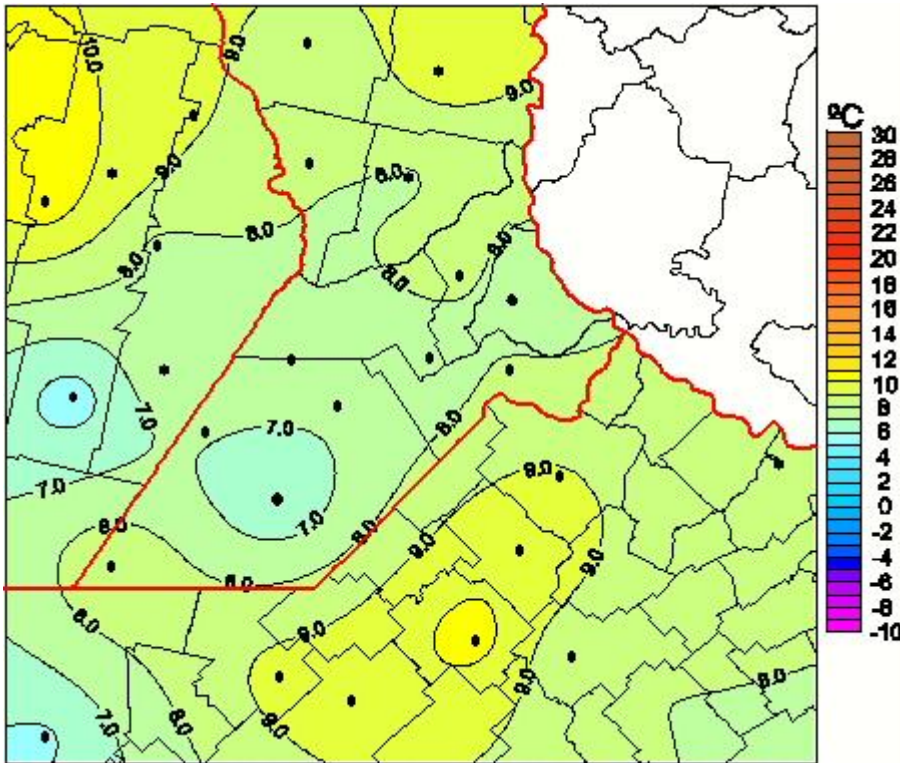

Temperaturas Medias

Mapa de temperaturas medias de las las últimas 24 horas.
(Desde las 8:00AM hasta las 8:00AM). Se actualiza a las 10:00hs.

BOLSA
DE COMERCIO
DE ROSARIO

 www.facebook.com/BCROficial

 twitter.com/bcrgrensa