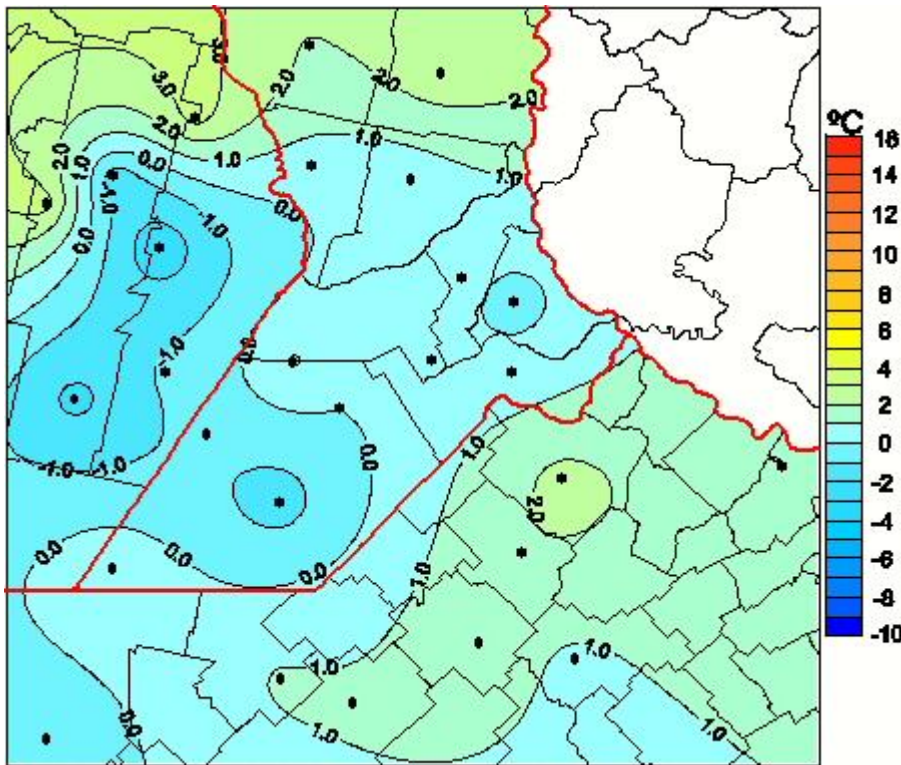

Temperaturas Mínimas

Mapa de temperaturas mínimas de las las últimas 24 horas.
(Desde las 8:00AM hasta las 8:00AM). Se actualiza a las 10:00hs.