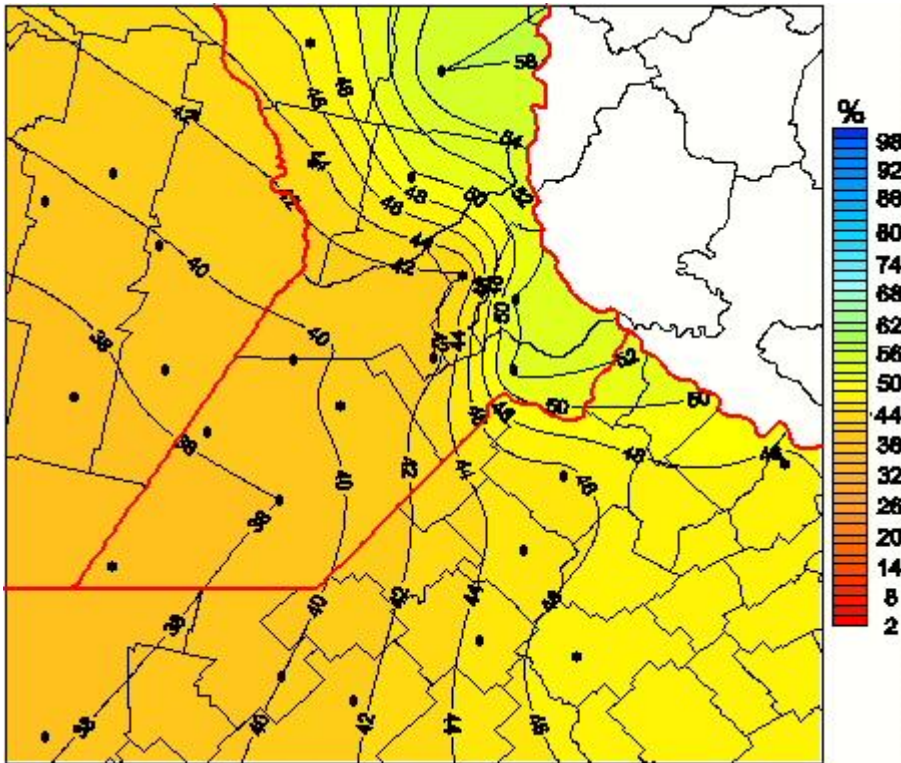

Humedad Relativa

Mapa de humedad relativa de las últimas 24 horas.
(Desde las 8:00AM hasta las 8:00AM). Se actualiza a las 10:00hs.