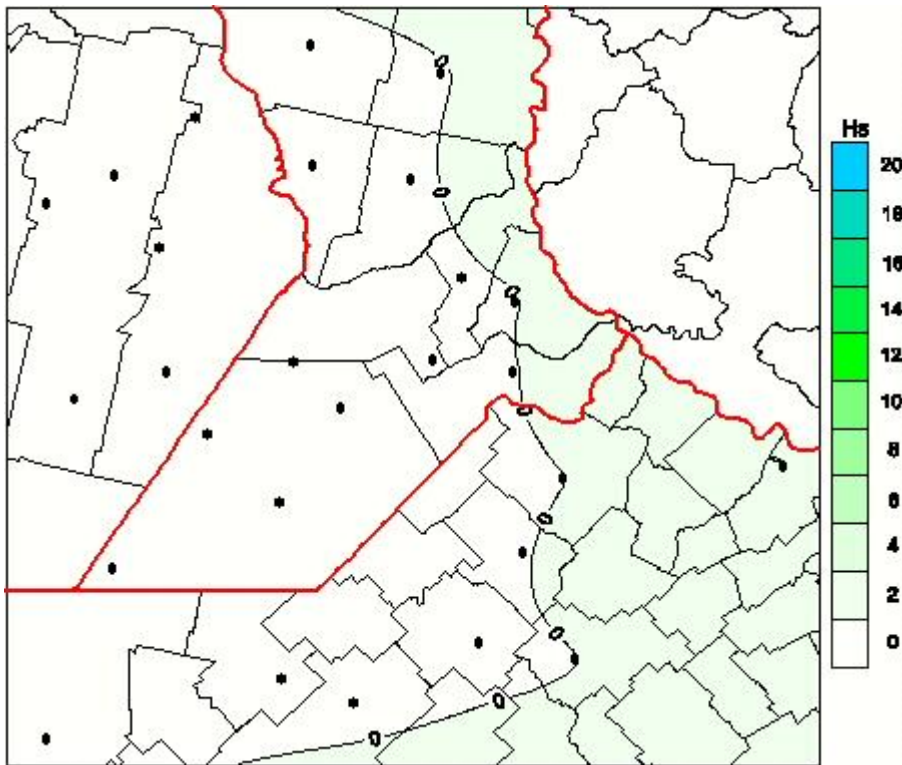

Humedad de Hoja

Mapa de humedad de hoja de las las últimas 24 horas.
(Desde las 8:00AM hasta las 8:00AM). Se actualiza a las 10:00hs.