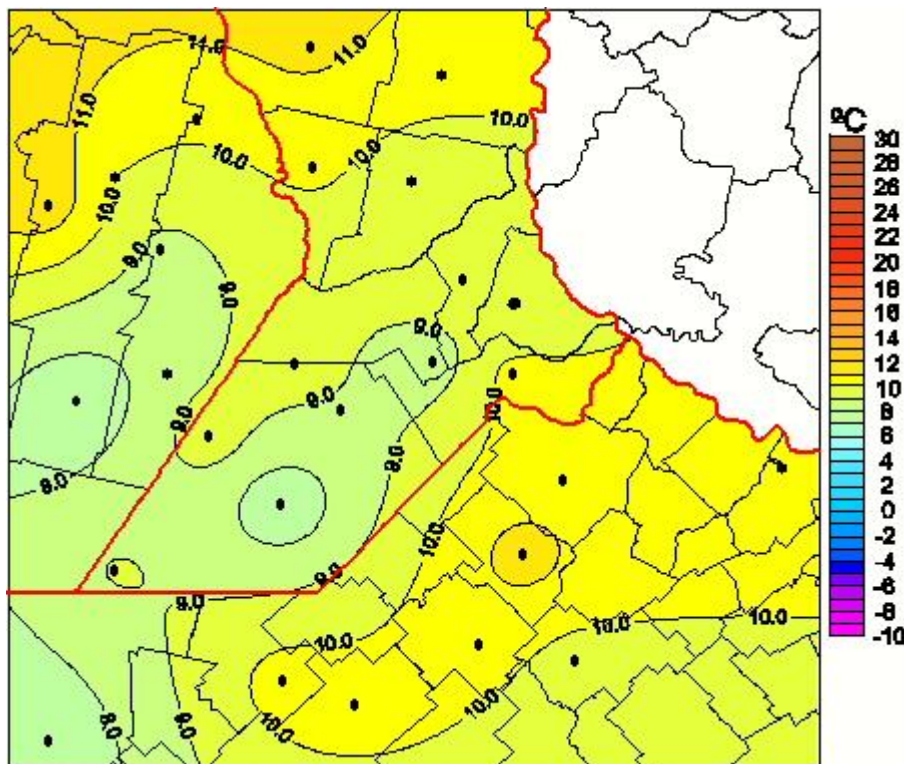

## Temperaturas Medias

Mapa de temperaturas medias de las las últimas 24 horas.  
(Desde las 8:00AM hasta las 8:00AM). Se actualiza a las 10:00hs.