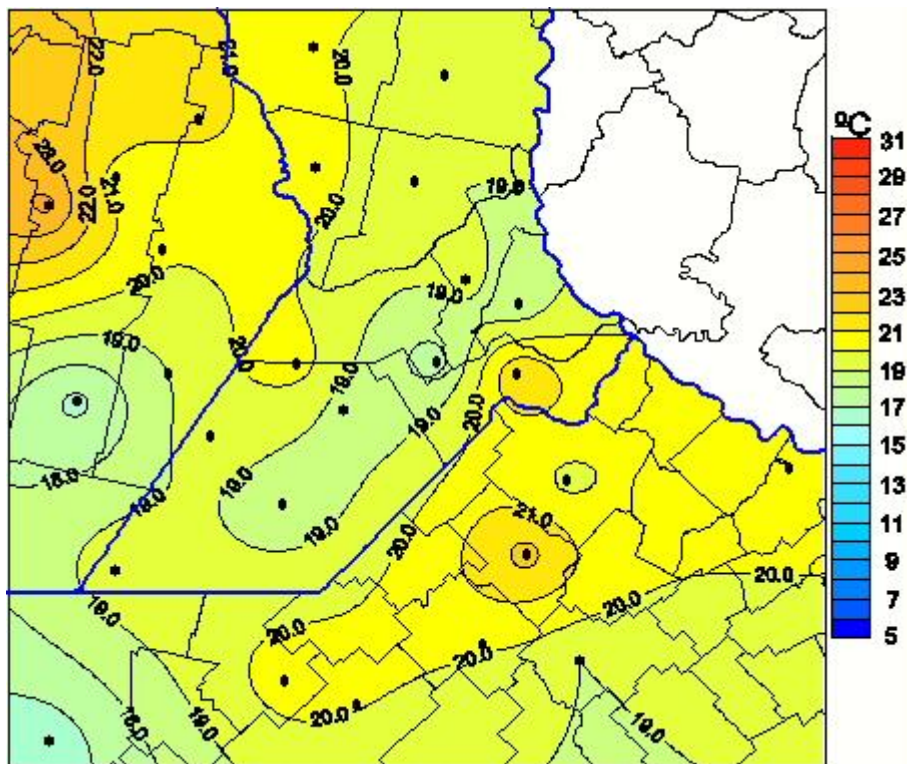

## Temperaturas Máximas

Mapa de temperaturas máximas de las últimas 24 horas.  
(Desde las 8:00AM hasta las 8:00AM). Se actualiza a las 10:00hs.