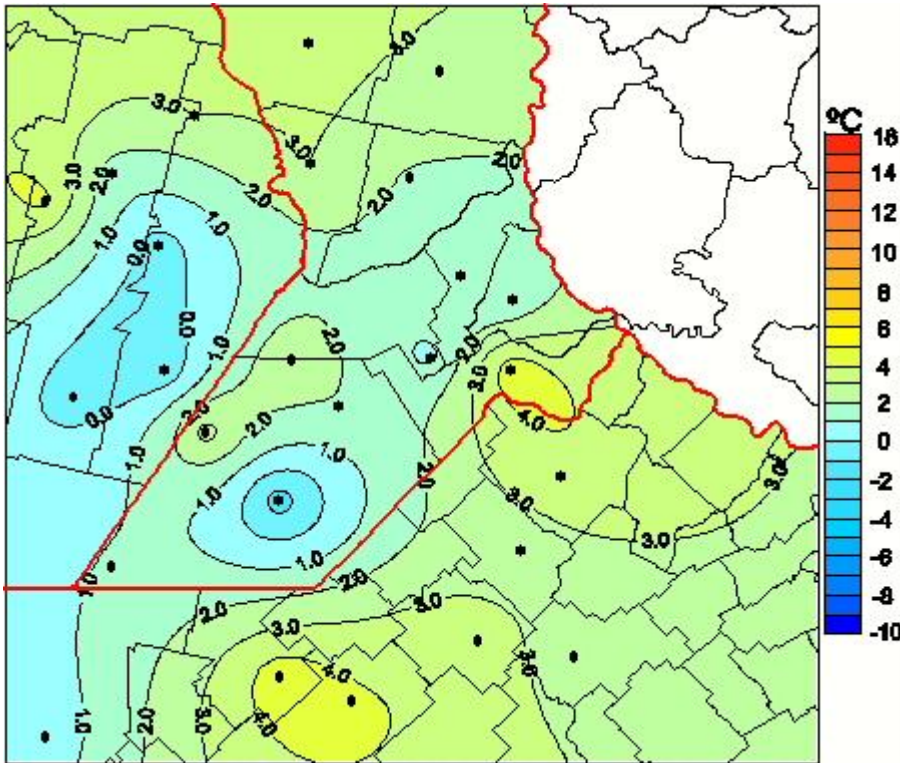

# Temperaturas Mínimas

Mapa de temperaturas mínimas de las las últimas 24 horas.  
(Desde las 8:00AM hasta las 8:00AM). Se actualiza a las 10:00hs.