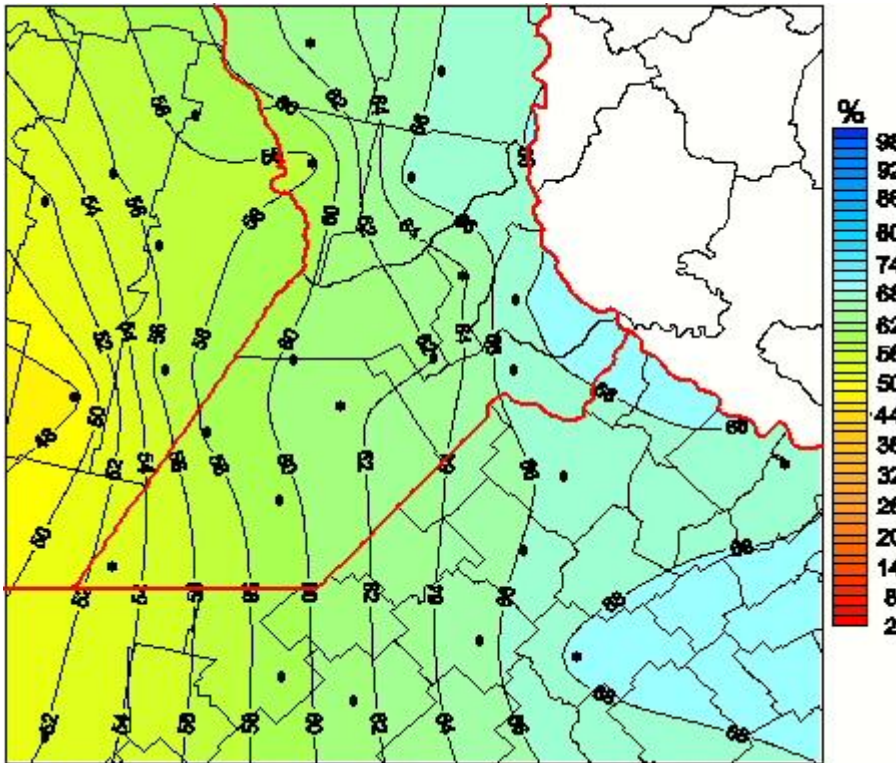

Humedad Relativa

Mapa de humedad relativa de las las últimas 24 horas.
(Desde las 8:00AM hasta las 8:00AM). Se actualiza a las 10:00hs.