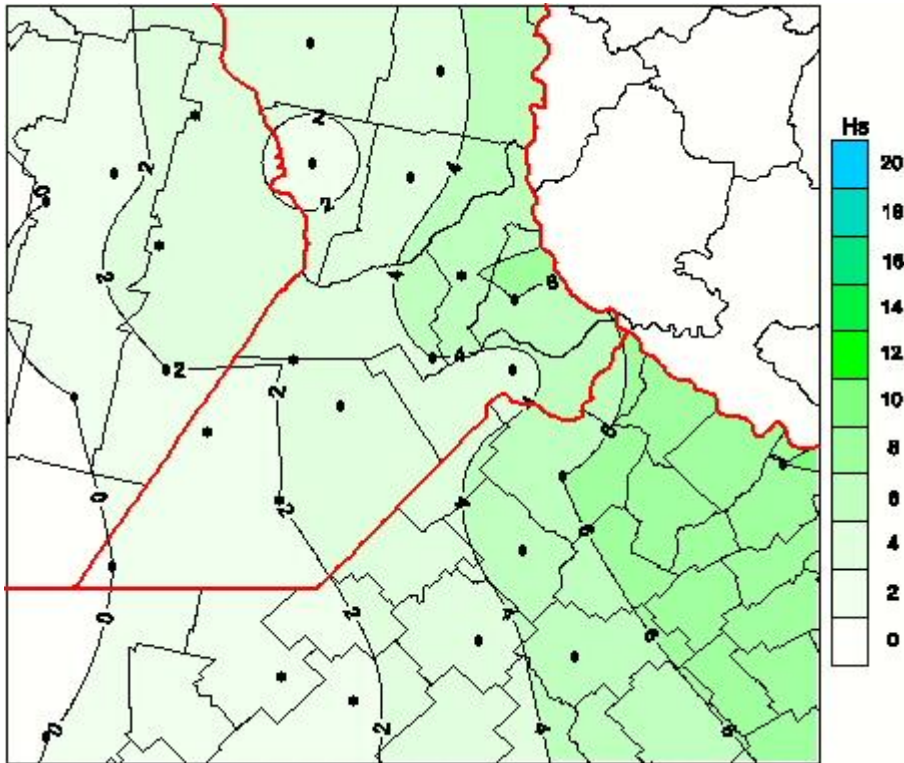

Humedad de Hoja

Mapa de humedad de hoja de las las últimas 24 horas.
(Desde las 8:00AM hasta las 8:00AM). Se actualiza a las 10:00hs.

BOLSA
DE COMERCIO
DE ROSARIO

 www.facebook.com/BCROficial

 twitter.com/bcrgrensa