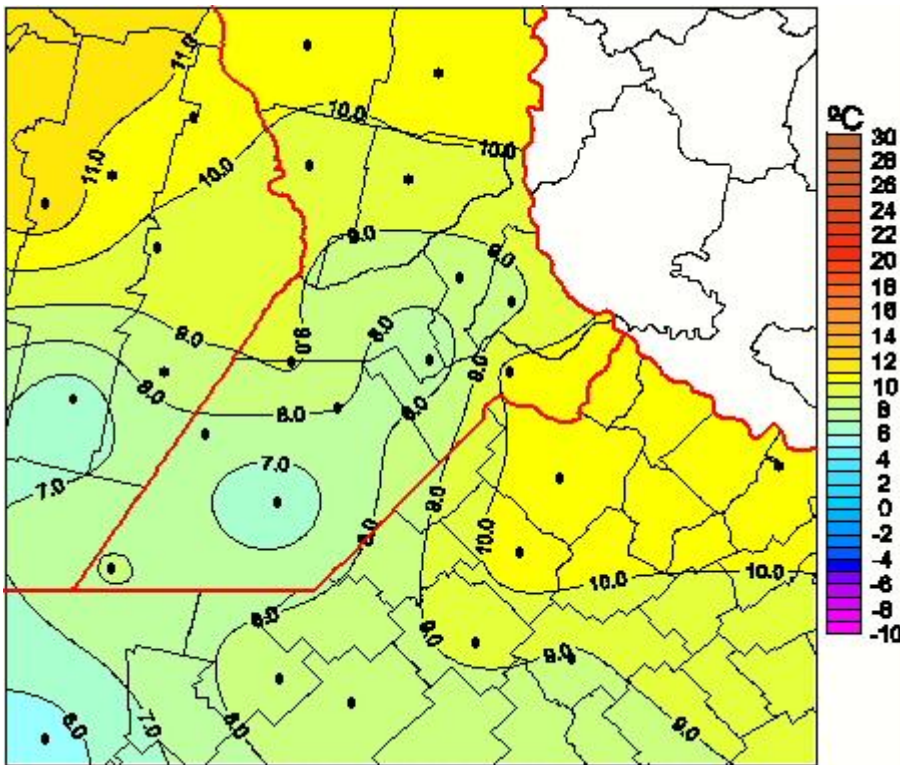

Temperaturas Medias

Mapa de temperaturas medias de las las últimas 96 horas.
(Desde las 8:00AM hasta las 8:00AM). Se actualiza a las 10:00hs.