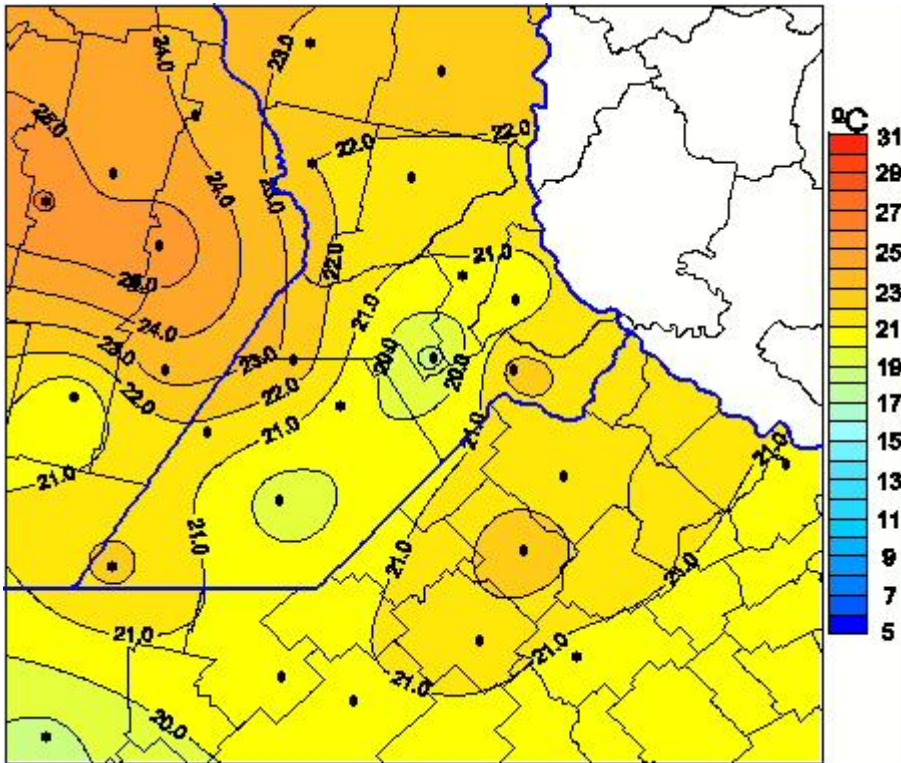

# Temperaturas Máximas

Mapa de temperaturas máximas de las las últimas 96 horas.  
(Desde las 8:00AM hasta las 8:00AM). Se actualiza a las 10:00hs.