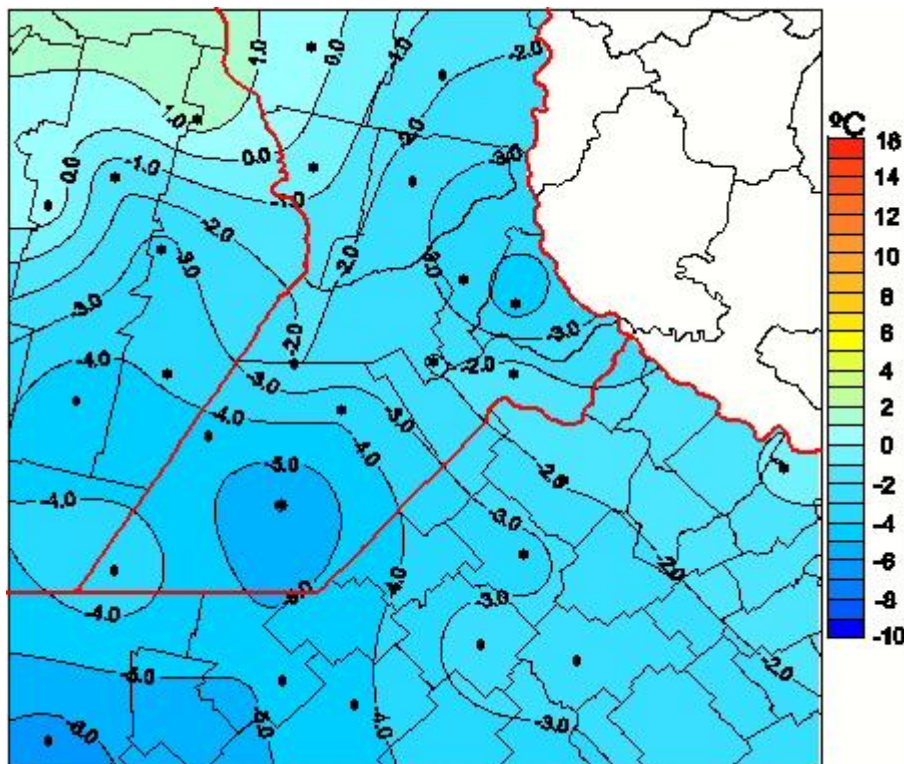

## Temperaturas Mínimas

Mapa de temperaturas mínimas de las las últimas 96 horas.  
(Desde las 8:00AM hasta las 8:00AM). Se actualiza a las 10:00hs.