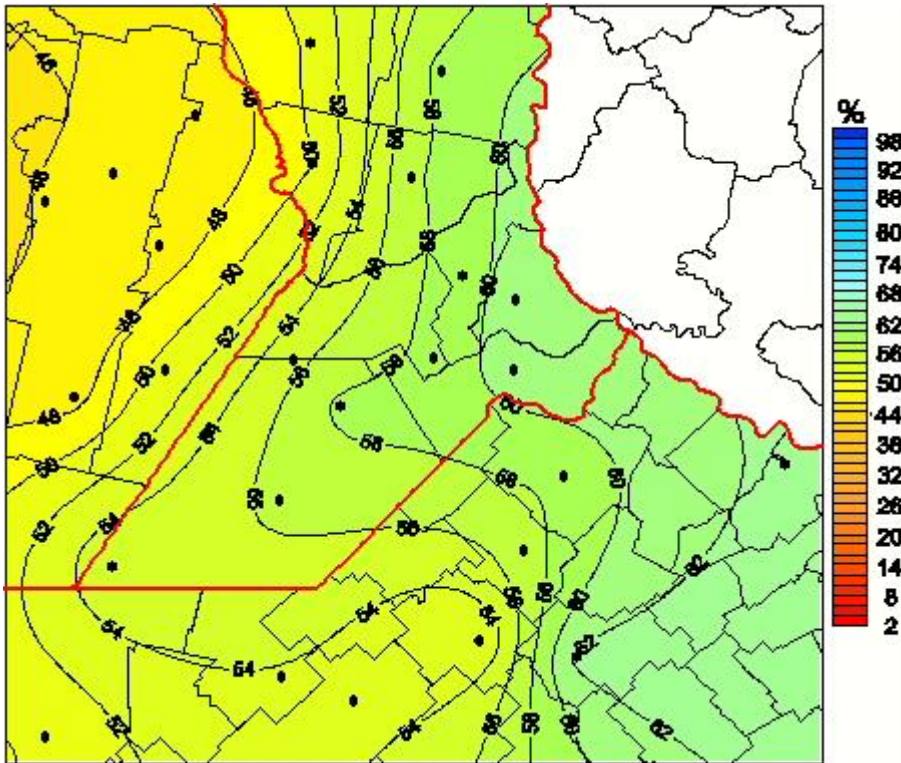

Humedad Relativa

Mapa de humedad relativa de las últimas 96 horas.
(Desde las 8:00AM hasta las 8:00AM). Se actualiza a las 10:00hs.