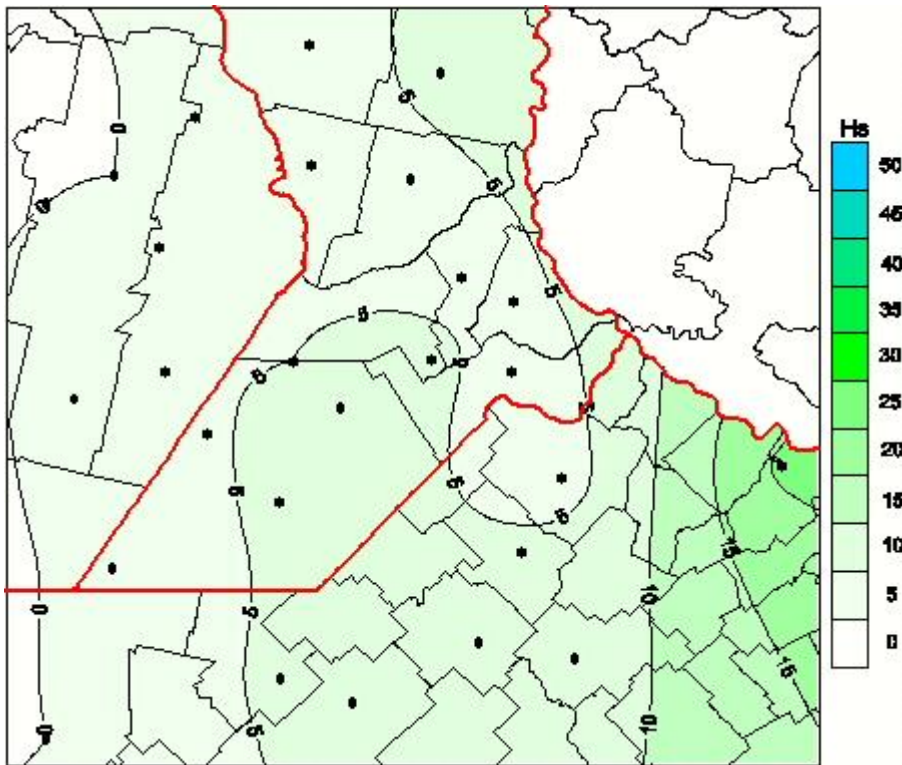

Humedad de Hoja

Mapa de humedad de hoja de las las últimas 96 horas.
(Desde las 8:00AM hasta las 8:00AM). Se actualiza a las 10:00hs.

BOLSA
DE COMERCIO
DE ROSARIO

 www.facebook.com/BCROficial

 twitter.com/bcrgrensa