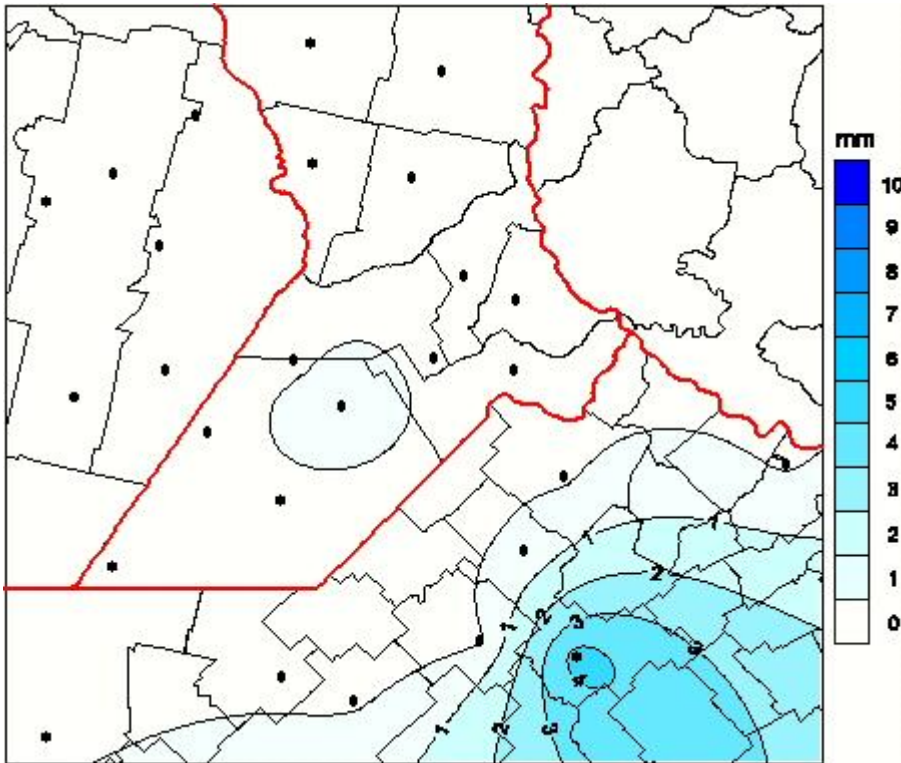

Lluvias

Mapa de precipitación acumulada en las últimas 24 horas.
(Desde las 8:00AM hasta las 8:00AM). Se actualiza a las 10:00hs.