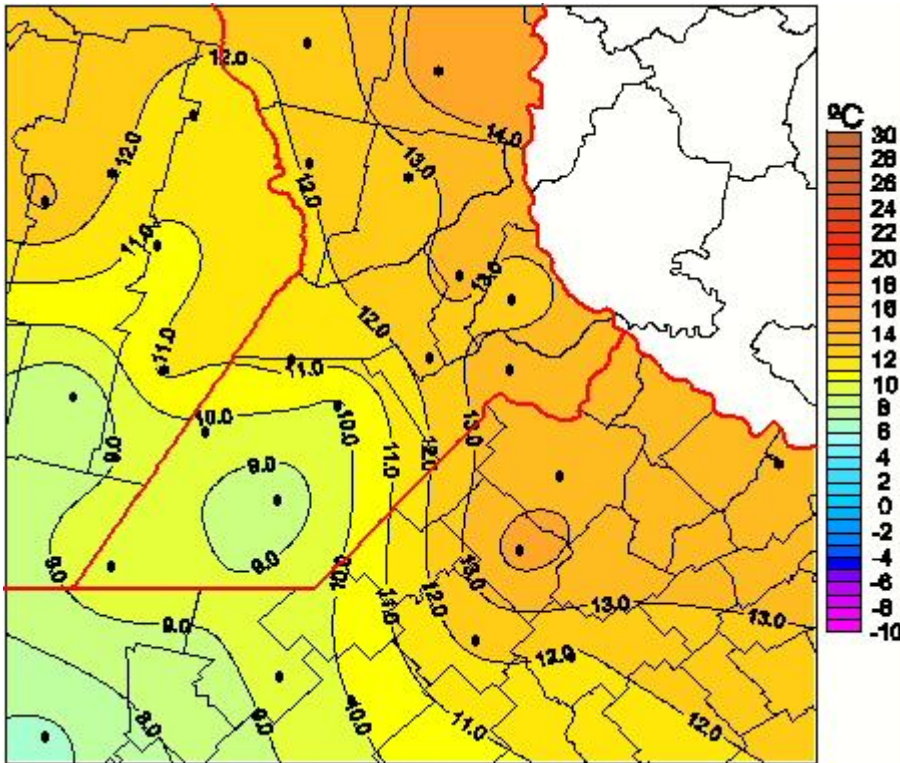

Temperaturas Medias

Mapa de temperaturas medias de las las últimas 24 horas.
(Desde las 8:00AM hasta las 8:00AM). Se actualiza a las 10:00hs.