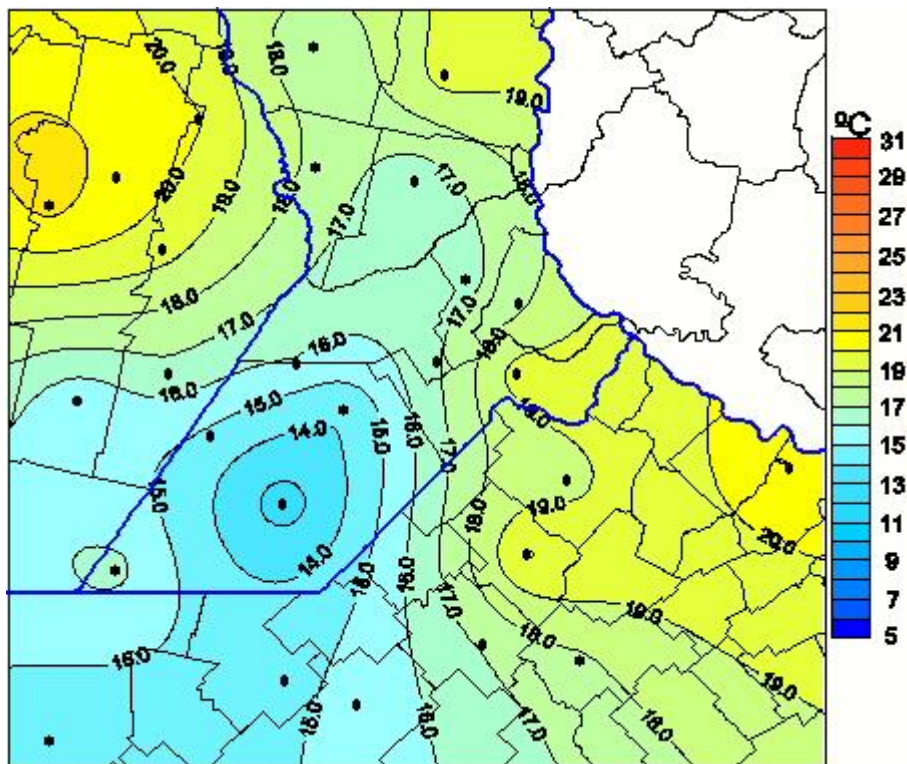

## Temperaturas Máximas

Mapa de temperaturas máximas de las últimas 24 horas.  
(Desde las 8:00AM hasta las 8:00AM). Se actualiza a las 10:00hs.