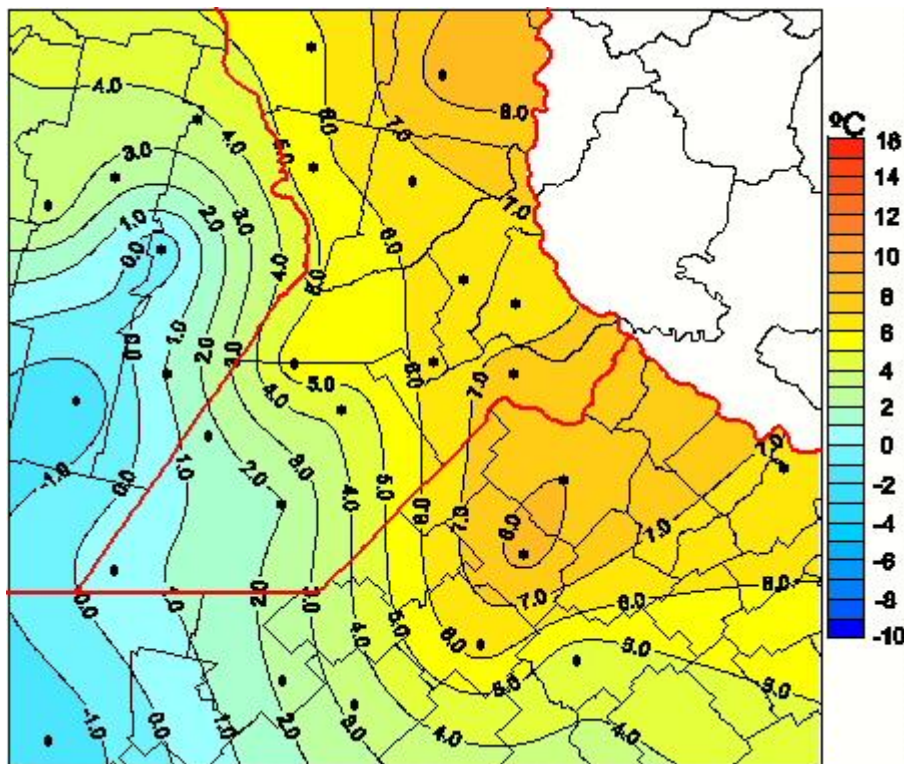

Temperaturas Mínimas

Mapa de temperaturas mínimas de las las últimas 24 horas.
(Desde las 8:00AM hasta las 8:00AM). Se actualiza a las 10:00hs.