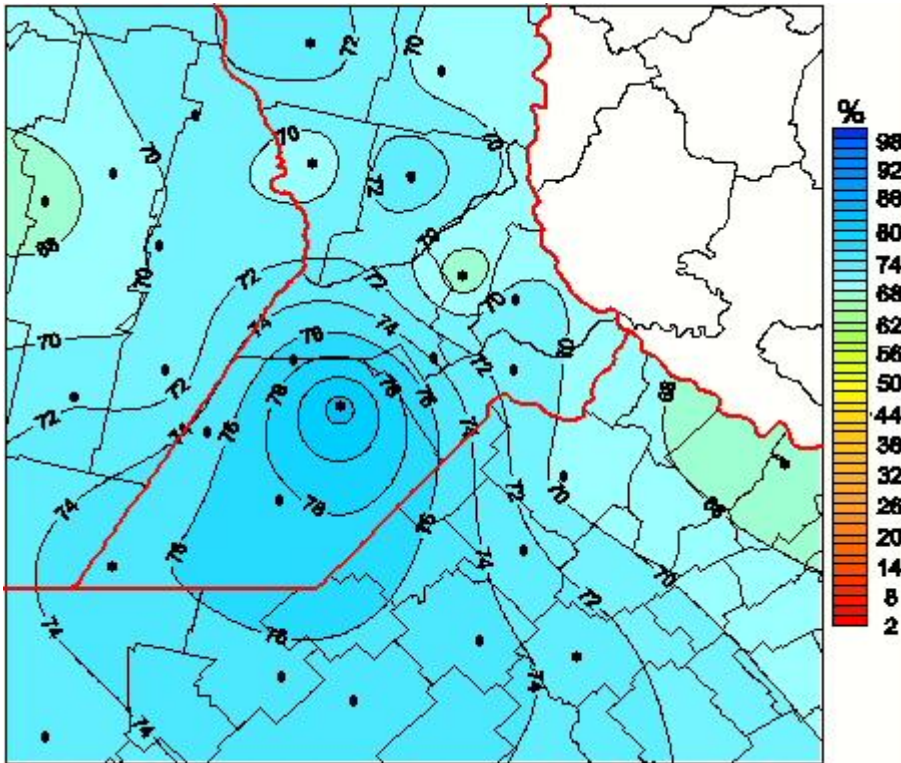

Humedad Relativa

Mapa de humedad relativa de las las últimas 24 horas.
(Desde las 8:00AM hasta las 8:00AM). Se actualiza a las 10:00hs.