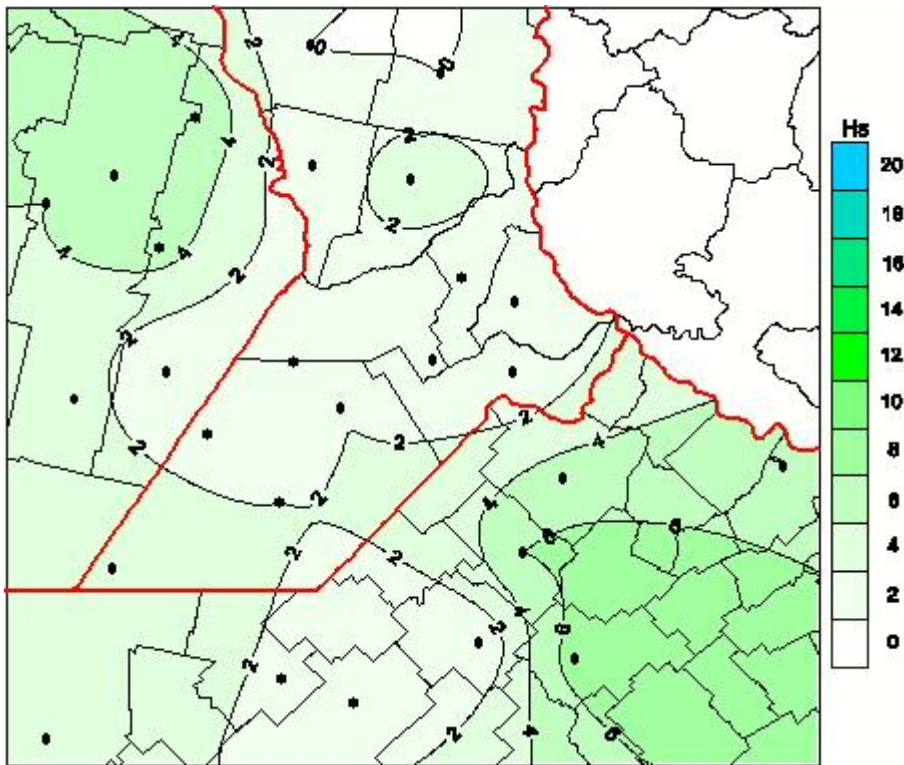

Humedad de Hoja

Mapa de humedad de hoja de las las últimas 24 horas.
(Desde las 8:00AM hasta las 8:00AM). Se actualiza a las 10:00hs.

BOLSA
DE COMERCIO
DE ROSARIO

 www.facebook.com/BCROficial

 twitter.com/bcrgrensa