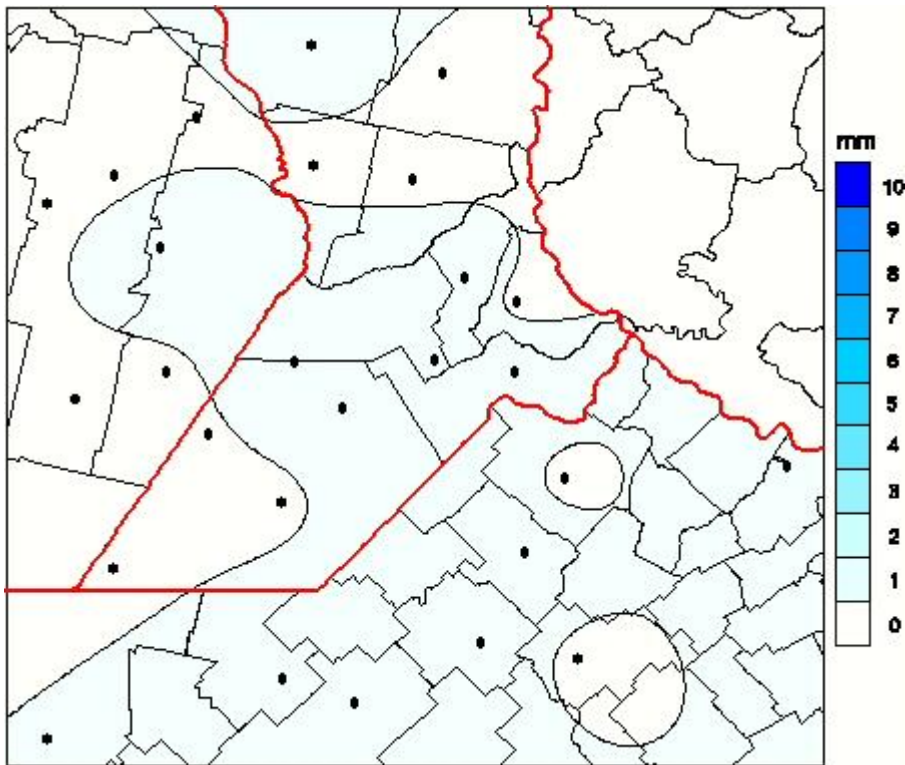

Lluvias

Mapa de precipitación acumulada en las últimas 24 horas.
(Desde las 8:00AM hasta las 8:00AM). Se actualiza a las 10:00hs.