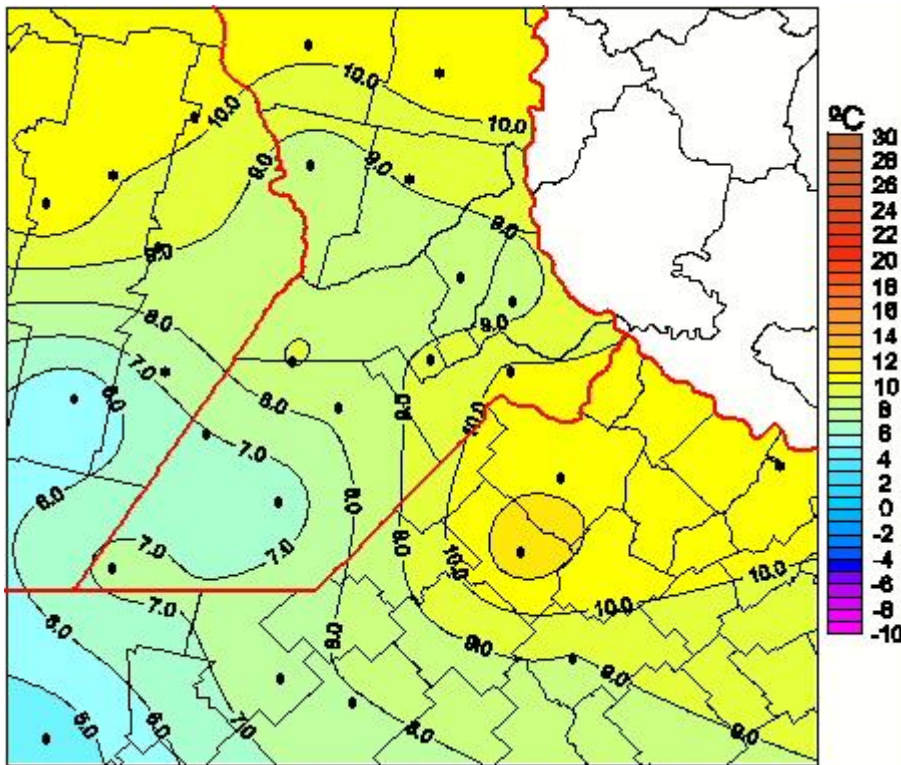

Temperaturas Medias

Mapa de temperaturas medias de las las últimas 24 horas.
(Desde las 8:00AM hasta las 8:00AM). Se actualiza a las 10:00hs.