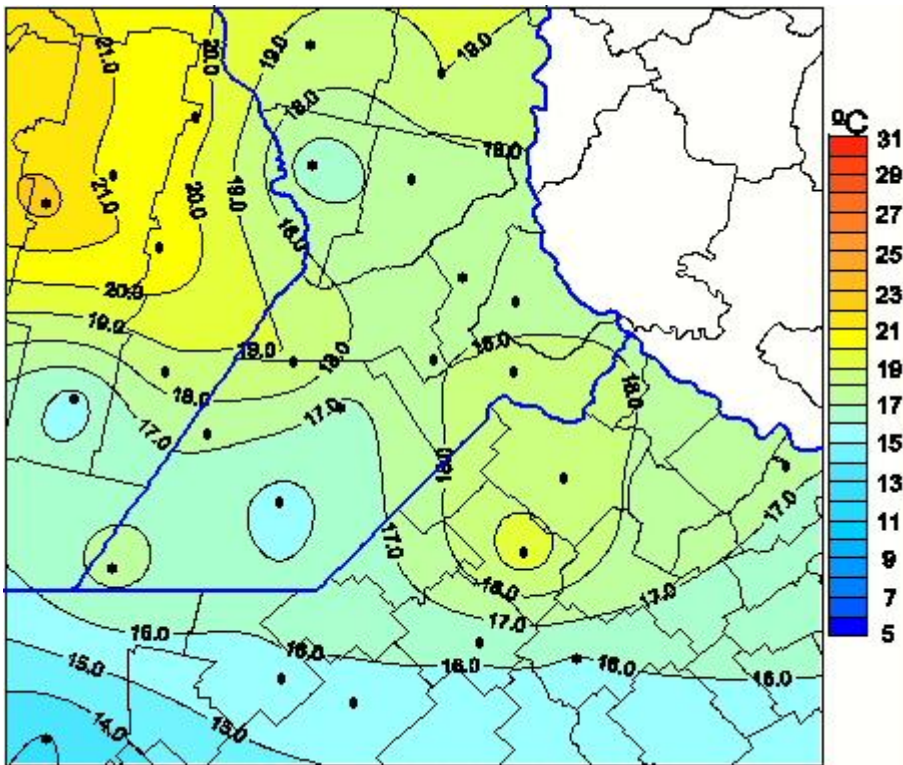

Temperaturas Máximas

Mapa de temperaturas máximas de las últimas 24 horas.
(Desde las 8:00AM hasta las 8:00AM). Se actualiza a las 10:00hs.