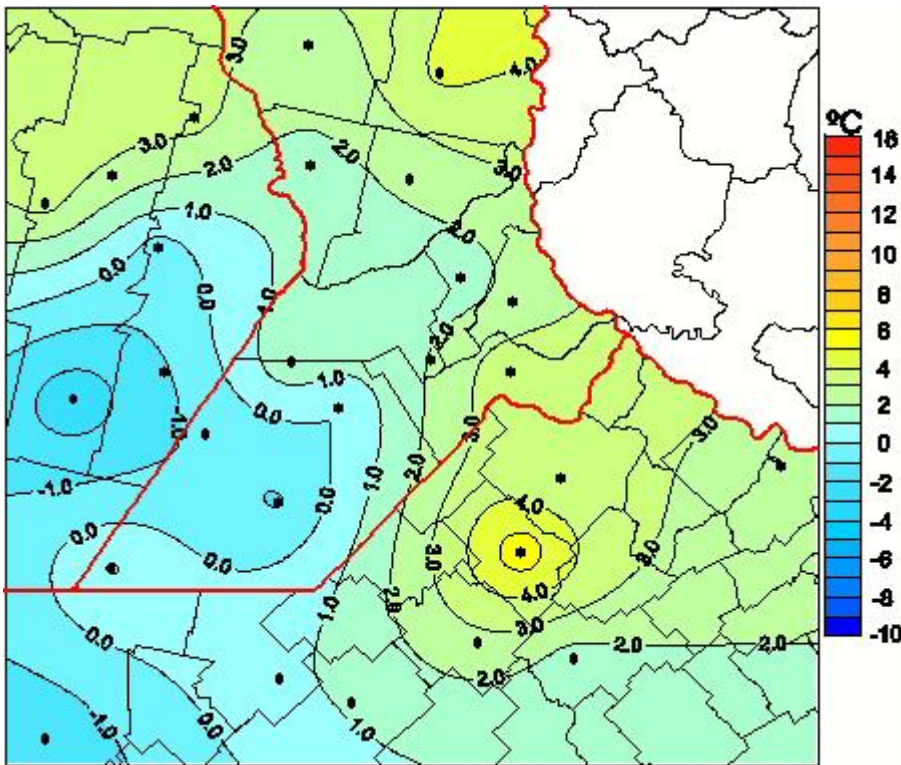

## Temperaturas Mínimas

Mapa de temperaturas mínimas de las las últimas 24 horas.  
(Desde las 8:00AM hasta las 8:00AM). Se actualiza a las 10:00hs.