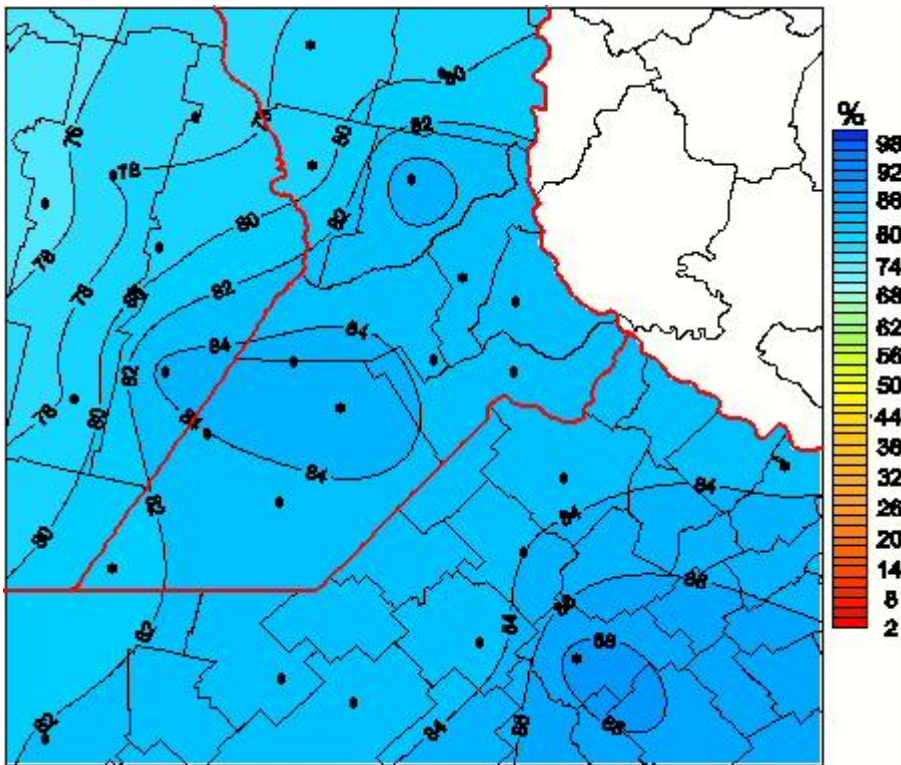

## Humedad Relativa

Mapa de humedad relativa de las las últimas 24 horas.  
(Desde las 8:00AM hasta las 8:00AM). Se actualiza a las 10:00hs.