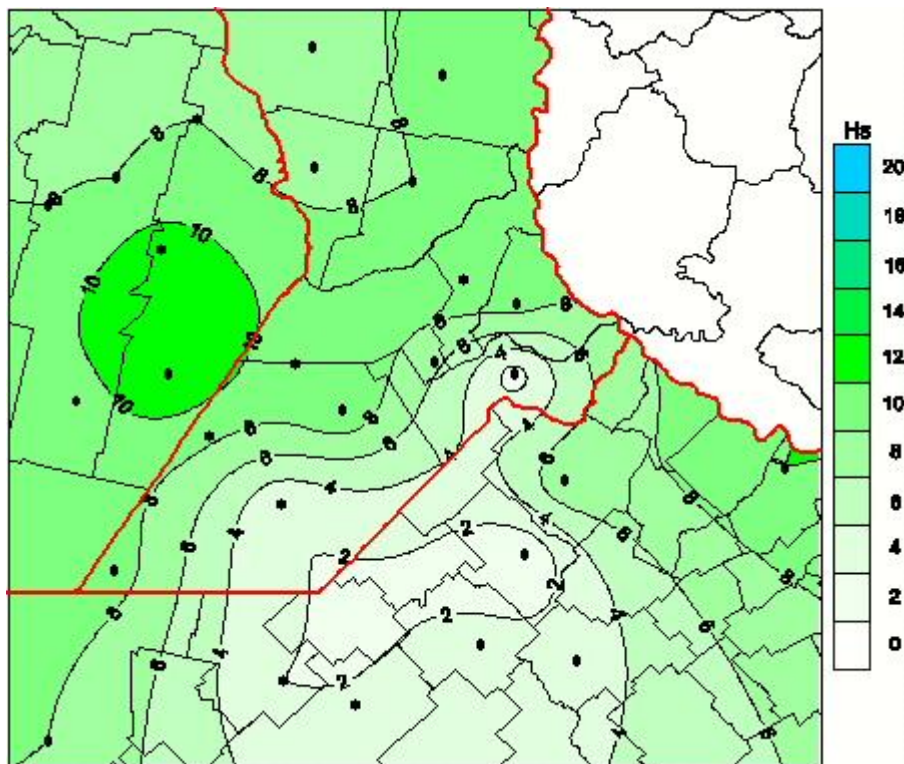

## Humedad de Hoja

Mapa de humedad de hoja de las las últimas 24 horas.  
(Desde las 8:00AM hasta las 8:00AM). Se actualiza a las 10:00hs.